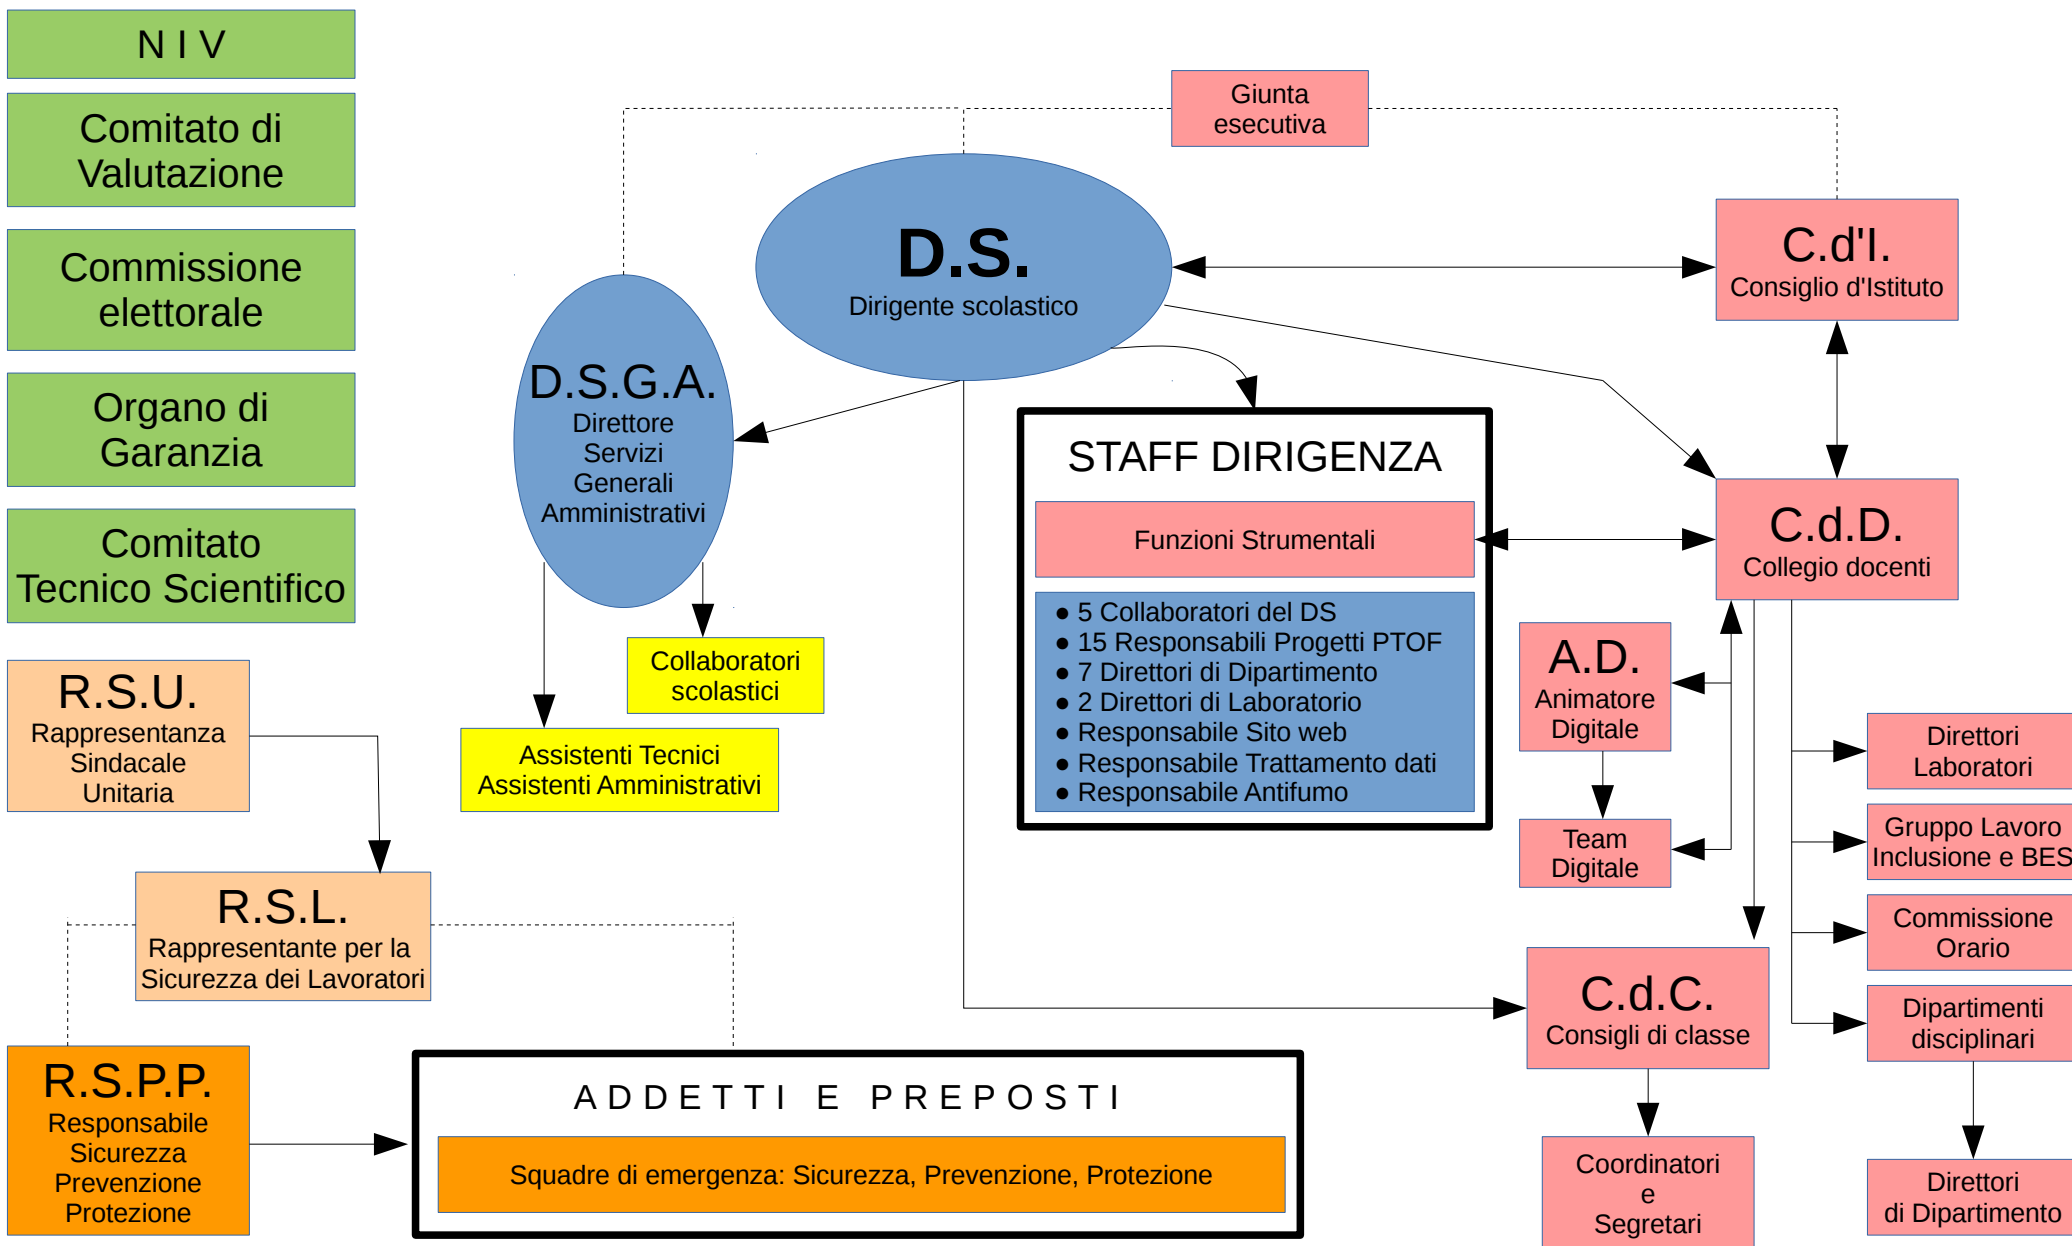

ORGANIGRAMMA E FUNZIONIGRAMMA a.s. 2017/2018

D.S.

Dirigente scolastico

Prof.ssa Lucia Maria Sciuto

Collaboratori del DS	Proff. Nicola Basile, Maria Mazzone, Eliana Guglielmino, Maria Strazzeri, Giuseppe Prigiotti
Direttori Dipartimenti	Proff. Maria Grazia Tomaselli, Francesco Santamaria, Tiziana Chisari, Mimma Furneri, Sciacca Gabriella, Maria Palazzolo, Franco Sorbello
Direttori Laboratori	Proff. Maria Palazzolo, Nicolò Cardella, Francesco Santamaria
Responsabile Sito Web	Prof. Nicolò Cardella
Responsabile Trattamento dati	DS Lucia Maria Sciuto
Responsabili Antifumo	Proff. Mario Grazio Navarra, Francesco Santamaria