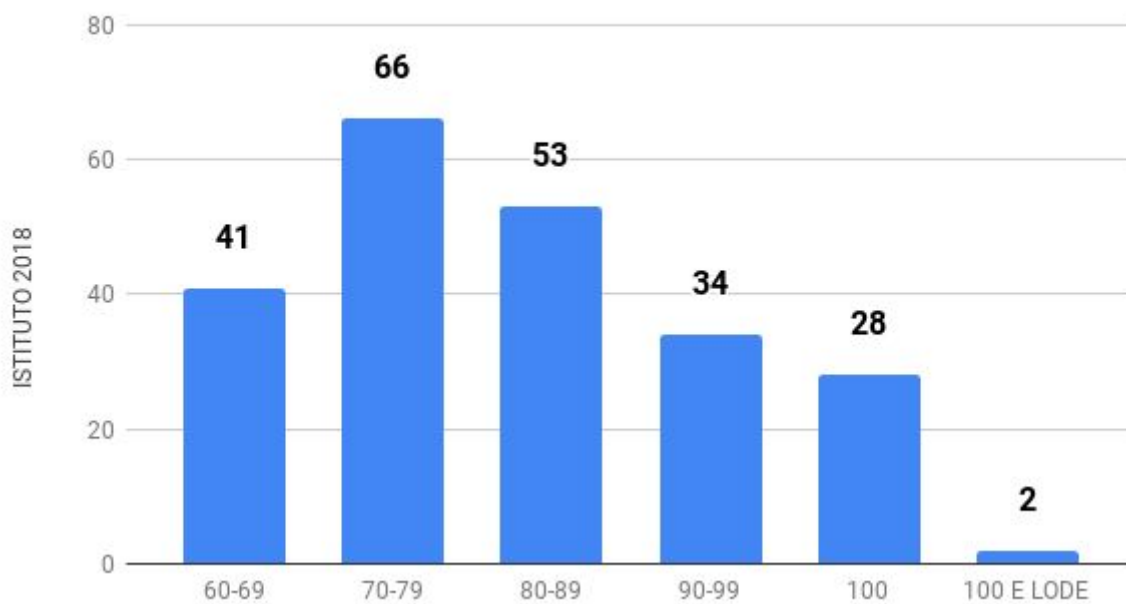

I.I.S. “Concetto Marchesi”

Liceo Classico - Liceo Scientifico - Tecnico Chimico

MASCALUCIA (CT)

ESAMI DI STATO 2018

QUADRO RIEPILOGATIVO RISULTATI ESAMI DI STATO 2017

CLASSE	DIPLOMATI	100 E LODE	100	90-99	80-89	70-79	60-69
5AC	20	0	2	4	4	9	1
5BC	17	1	5	2	6	3	0
5CC	14	1	2	5	5	1	0
5AS	27	0	3	5	7	4	8
5BS	25	0	3	2	6	7	7
5CS	20	0	2	5	3	8	2
5DS	26	0	2	2	5	11	6
5ES	26	0	4	1	6	12	4
5FS	25	0	1	4	8	7	5
5GS	23	0	4	4	3	4	8
TOTALE	223	2	28	34	53	66	41
PERCENTUALI		0,9%	12,6%	15,2%	23,8%	29,6%	18,4%
CLASSICO	51	2	9	11	15	13	1
PERCENTUALI		3,9%	17,6%	21,6%	29,4%	25,5%	2,0%
SCIENTIFICO	172	0	19	23	38	53	40
PERCENTUALI		0,0%	11,0%	13,4%	22,1%	30,8%	23,3%

	5AC	5BC	5CC	5AS	5BS	5CS	5DS	5ES	5FS	5GS
VOTO MEDIO	81,4	90,0	90,3	80,0	78,3	82,2	76,2	78,8	79,4	78,2
DEVIAZ. ST.	10,8	10,0	8,3	13,5	12,9	12,0	12,0	12,2	11,8	15,8

	LICEO CLASSICO	LICEO SCIENTIFICO	ISTITUTO
VOTO MEDIO	86,7	78,9	80,7
DEVIAZ. ST.	10,6	12,8	12,8

VOTO MEDIO PER CLASSE 2018

VOTO MEDIO 2018

FREQUENZA LIVELLI - ISTITUTO 2018

FREQUENZA LIVELLI - CLASSICO 2018

FREQUENZA LIVELLI - SCIENTIFICO 2018

FREQUENZA LIVELLI - CLASSICO/SCIENTIFICO 2018