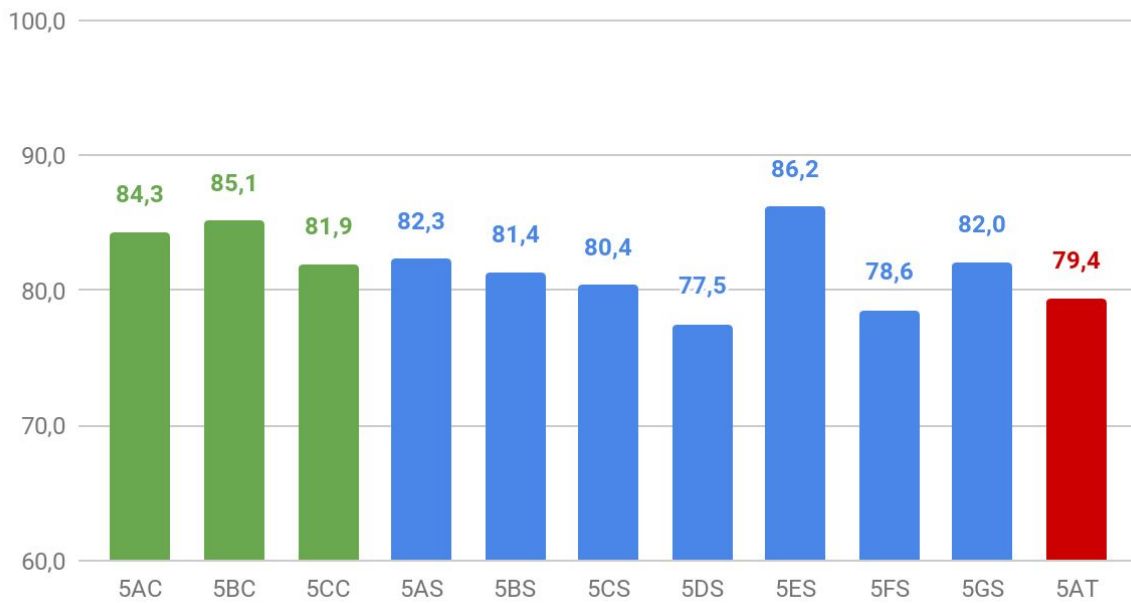

VOTO MEDIO PER CLASSE 2019