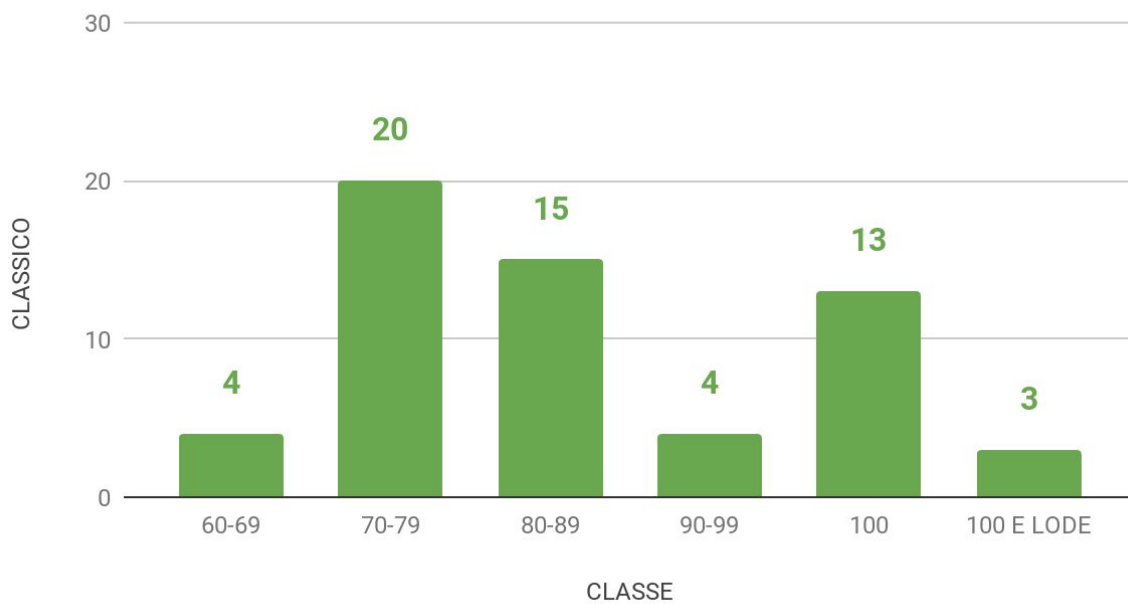

I.I.S. “Concetto Marchesi”

Liceo Classico - Liceo Scientifico - Tecnico Chimico

MASCALUCIA (CT)

ESAMI DI STATO 2019

QUADRO RIEPILOGATIVO RISULTATI ESAMI DI STATO 2019

CLASSE	DIPLOMATI	100 E LODE	100	90-99	80-89	70-79	60-69
5AC	21	1	6	2	3	6	3
5BC	21	2	5	1	4	8	1
5CC	17	0	2	1	8	6	0
5AS	29	1	2	6	8	8	4
5BS	25	1	4	5	2	6	7
5CS	24	0	4	4	2	9	5
5DS	23	2	1	3	5	4	8
5ES	21	2	4	6	1	5	3
5FS	26	1	3	1	6	10	5
5GS	21	0	1	8	3	4	5
5AT	27	2	4	2	2	9	8
TOTALE	255	12	36	39	44	75	49
PERCENTUALI		4,7%	14,1%	15,3%	17,3%	29,4%	19,2%
CLASSICO	59	3	13	4	15	20	4
PERCENTUALI		5,1%	22,0%	6,8%	25,4%	33,9%	6,8%
SCIENTIFICO	169	7	19	33	27	46	37
PERCENTUALI		4,1%	11,2%	19,5%	16,0%	27,2%	21,9%
TECNICO	27	2	4	2	2	9	8
PERCENTUALI		7,4%	14,8%	7,4%	7,4%	33,3%	29,6%

VOTO MEDIO PER CLASSE 2019

VOTO MEDIO PER INDIRIZZO 2019

FREQUENZA LIVELLI - ISTITUTO 2019

FREQUENZA LIVELLI CLASSICO - 2019

FREQUENZA LIVELLI SCIENTIFICO - 2019

FREQUENZA LIVELLI TECNICO - 2019

CONFRONTO FREQUENZA LIVELLI - 2019