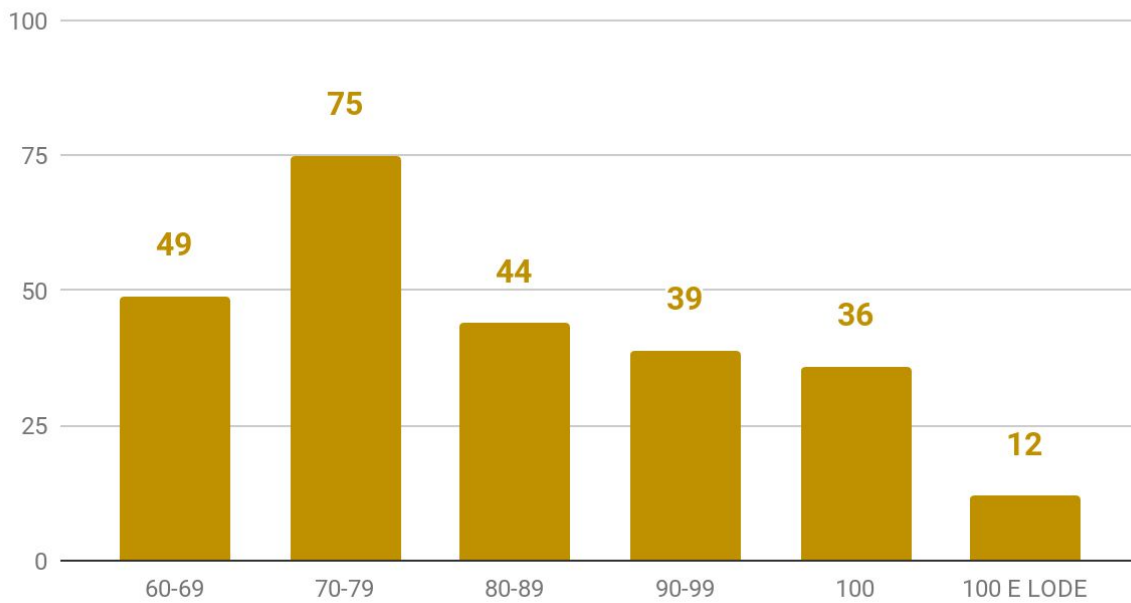

I.I.S. “Concetto Marchesi”

Liceo Classico - Liceo Scientifico - Tecnico Chimico

MASCALUCIA (CT)

ESAMI DI STATO 2019

QUADRO RIEPILOGATIVO RISULTATI ESAMI DI STATO 2019

CLASSE	DIPLOMATI	100 E LODE	100	90-99	80-89	70-79	60-69
5AC	21	1	6	2	3	6	3
5BC	21	2	5	1	4	8	1
5CC	17	0	2	1	8	6	0
5AS	29	1	2	6	8	8	4
5BS	25	1	4	5	2	6	7
5CS	24	0	4	4	2	9	5
5DS	23	2	1	3	5	4	8
5ES	21	2	4	6	1	5	3
5FS	26	1	3	1	6	10	5
5GS	21	0	1	8	3	4	5
5AT	27	2	4	2	2	9	8
TOTALE	255	12	36	39	44	75	49
PERCENTUALI		4,7%	14,1%	15,3%	17,3%	29,4%	19,2%
CLASSICO	59	3	13	4	15	20	4
PERCENTUALI		5,1%	22,0%	6,8%	25,4%	33,9%	6,8%
SCIENTIFICO	169	7	19	33	27	46	37
PERCENTUALI		4,1%	11,2%	19,5%	16,0%	27,2%	21,9%
TECNICO	27	2	4	2	2	9	8
PERCENTUALI		7,4%	14,8%	7,4%	7,4%	33,3%	29,6%

	5AC	5BC	5CC	5AS	5BS	5CS	5DS	5ES	5FS	5GS	5AT
VOTO MEDIO	84,3	85,1	81,9	82,3	81,4	80,4	77,5	86,2	78,6	82,0	79,4
DEVIAZ. ST.	13,6	12,3	9,9	11,7	15,1	13,7	13,5	13,7	12,1	13,6	13,5

	LICEO CLASSICO	LICEO SCIENTIFICO	TECNICO	ISTITUTO
VOTO MEDIO	83,9	81,1	79,4	81,6
DEVIAZ. ST.	12,0	13,3	13,5	13,1

VOTO MEDIO PER CLASSE 2019

VOTO MEDIO PER INDIRIZZO 2019

FREQUENZA LIVELLI - ISTITUTO 2019

FREQUENZA LIVELLI CLASSICO - 2019

FREQUENZA LIVELLI SCIENTIFICO - 2019

FREQUENZA LIVELLI TECNICO - 2019

CONFRONTO FREQUENZA LIVELLI - 2019