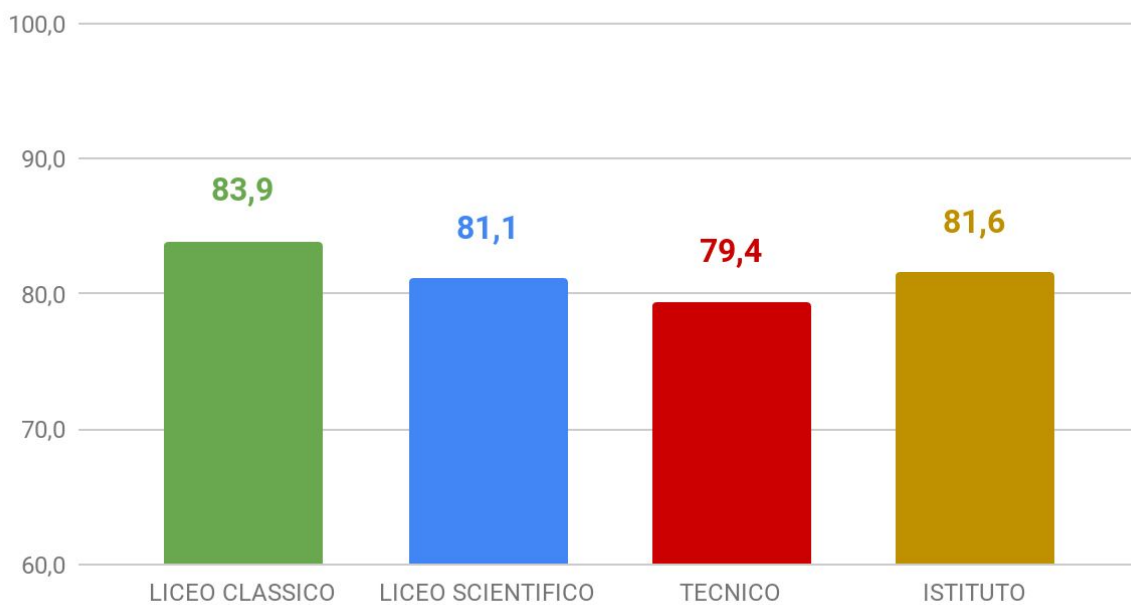

VOTO MEDIO PER INDIRIZZO 2019