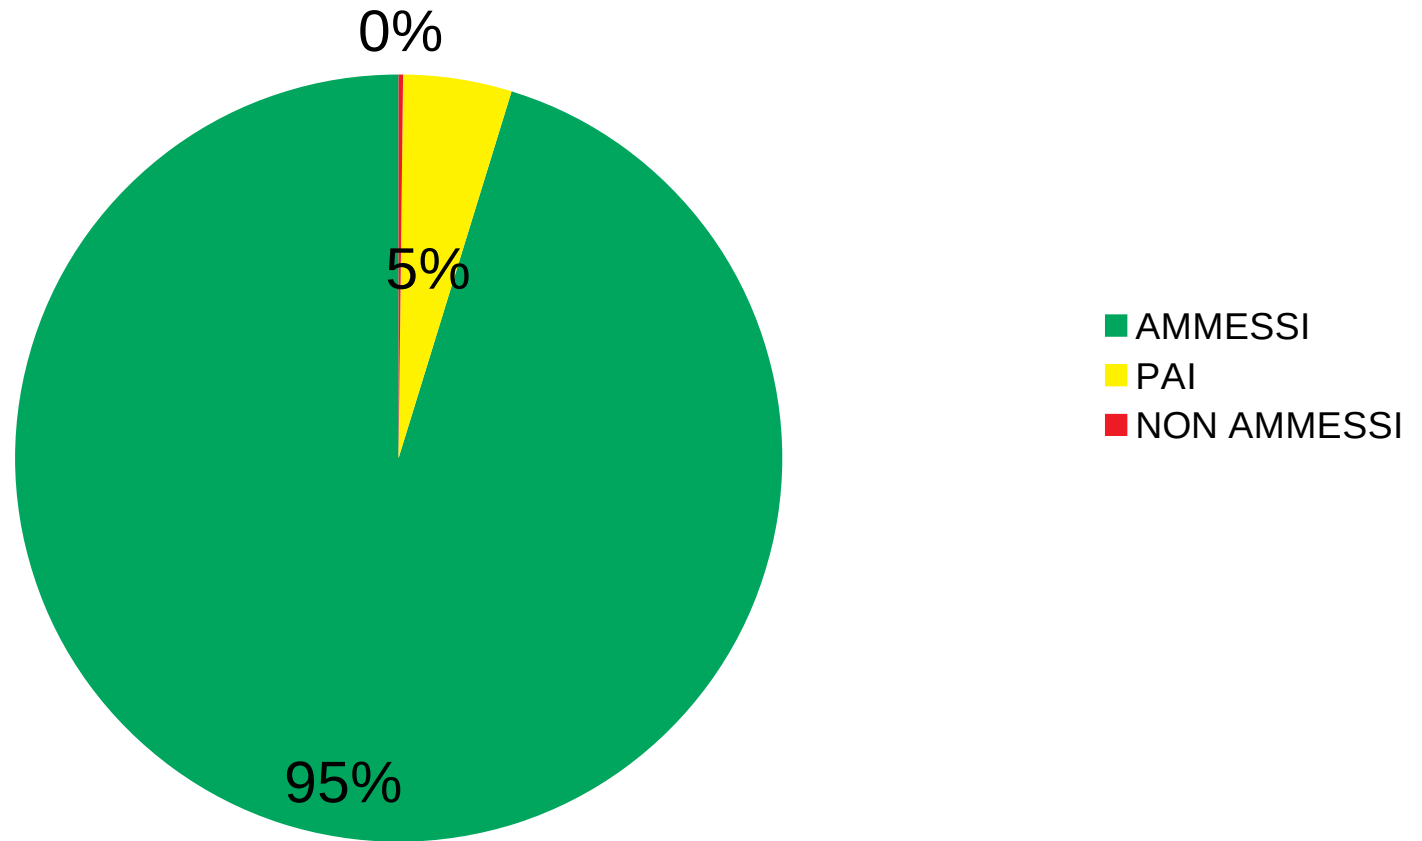

QUADRO GENERALE

	AMMESSI	PAI	NON AMMESSI	TOTALE
CLASSICO	367	17	0	367
1	102	9	0	102
2	71	4	0	71
3	68	3	0	68
4	72	0	0	72
5	54	1	0	54
SCIENTIFICO	1029	50	3	1032
1	215	7	1	216
2	253	9	1	254
3	216	26	0	216
4	164	5	0	165
5	181	3	0	181
TECNICO	206	10	0	206
1	56	7	0	56
2	54	3	0	54
3	38	0	0	38
4	31	0	0	31
5	27	0	0	27
TOTALE (2020)	1602	77	2	1605
TOTALE (2019)	1392	102	27	1521
TOTALE (2018)	1297	69	33	1399
TOTALE (2017)	1230	43	12	1285

GENERALE