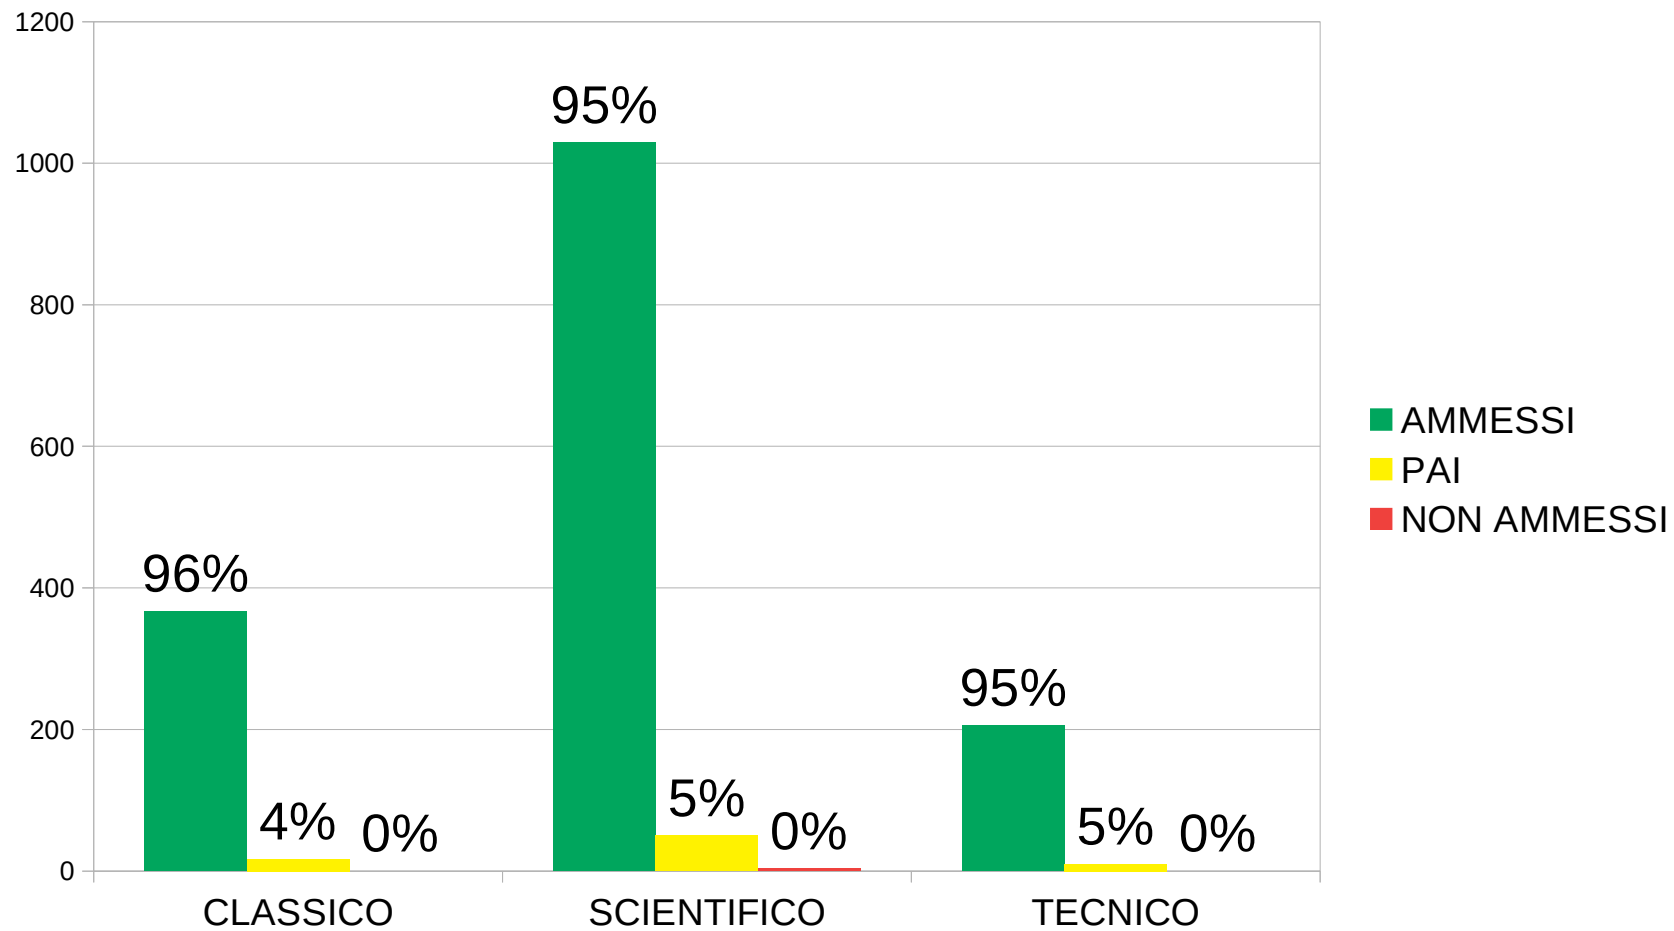

I.I.S. "CONCETTO MARCHESI" - MASCALUCIA

A.S. 2019/2020

SCRUTINI FINALI

QUADRO GENERALE

	AMMESSI	PAI	NON AMMESSI	TOTALE
CLASSICO	367	17	0	367
1	102	9	0	102
2	71	4	0	71
3	68	3	0	68
4	72	0	0	72
5	54	1	0	54
SCIENTIFICO	1029	50	3	1032
1	215	7	1	216
2	253	9	1	254
3	216	26	0	216
4	164	5	0	165
5	181	3	0	181
TECNICO	206	10	0	206
1	56	7	0	56
2	54	3	0	54
3	38	0	0	38
4	31	0	0	31
5	27	0	0	27
TOTALE (2020)	1602	77	2	1605
TOTALE (2019)	1392	102	27	1521
TOTALE (2018)	1297	69	33	1399
TOTALE (2017)	1230	43	12	1285

GENERALE

CONFRONTO ULTIMI QUATTRO ANNI

	AMMESSI				SOSPESI/PAI				NON AMMESSI			
CLASSI	2017	2018	2019	2020	2017	2018	2019	2020	2017	2018	2019	2020
PRIME	288	312	356	373	11	11	33	23	3	7	8	1
SECONDE	281	260	291	378	17	26	29	16	4	8	3	1
TERZE	254	249	243	322	14	27	25	29	4	11	6	0
QUARTE	226	251	246	267	1	5	15	5	0	6	9	0
QUINTE	181	225	256	262	0	0	0	4	1	1	1	0
1° BIENNIO	569	572	647	751	28	37	62	39	7	15	11	2
2° BIENNIO	480	500	489	589	15	32	40	34	4	17	15	0
TOTALI	1230	1297	1392	1602	43	69	102	77	12	33	27	2