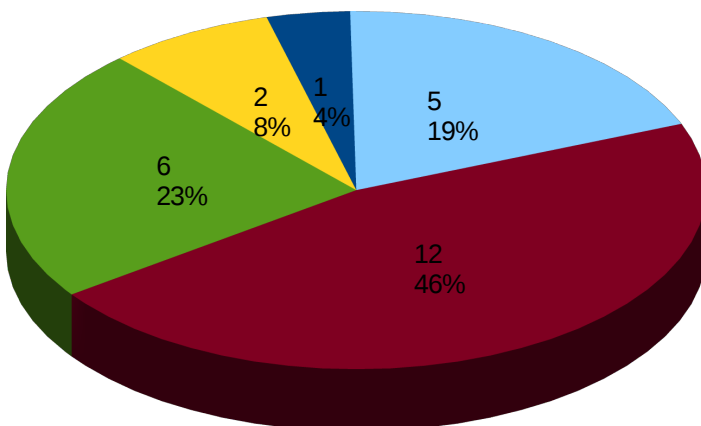

Classe 5 C Liceo scientifico - 27 iscritti

Classe 5C scientifico - AMMESSI

■ Ammessi
(27 = 100%)

Classe 5C scientifico - DIPLOMATI

■ Diplomati
(27 = 100%)

Classe 5C scientifico - FREQUENZE VOTI PER FASCE

■ 100 e Lode (2 = 7%)
 ■ 100 (2 = 7%)
 ■ 90 ≤ Voto ≤ 99 (2 = 7%)
 ■ 80 ≤ Voto ≤ 89 (8 = 30%)
 ■ 70 ≤ Voto ≤ 79 (9 = 33%)
 ■ 60 ≤ Voto ≤ 69 (4 = 15%)
 Voto medio = 80,1
 Voto mediano = 80
 Voto moda = 70

Classe 5 D Liceo scientifico - 26 iscritti

Classe 5D scientifico - AMMESSI

■ Ammessi
(26 = 100%)

Classe 5D scientifico - DIPLOMATI

■ Diplomati
(26 = 100%)

Classe 5D scientifico - FREQUENZE VOTI PER FASCE

■ 100 e Lode (1 = 4%)
 ■ 100 (0 = 0%)
 ■ 90 ≤ Voto ≤ 99 (2 = 8%)
 ■ 80 ≤ Voto ≤ 89 (6 = 23%)
 ■ 70 ≤ Voto ≤ 79 (12 = 46%)
 ■ 60 ≤ Voto ≤ 69 (5 = 19%)
 Voto medio = 77,2
 Voto mediano = 75,5
 Voti moda = 78

Classe 5 E Liceo scientifico - 22 iscritti

Classe 5E scientifico - AMMESSI

■ Ammessi
(22 = 100%)

Classe 5E scientifico - DIPLOMATI

■ Diplomati
(22 = 100%)

Classe 5E scientifico - FREQUENZE VOTI PER FASCE

- 100 e Lode (1 = 5%)
- 100 (3 = 14%)
- 90 ≤ Voto ≤ 99 (4 = 18%)
- 80 ≤ Voto ≤ 89 (5 = 23%)
- 70 ≤ Voto ≤ 79 (4 = 18%)
- 60 ≤ Voto ≤ 69 (5 = 23%)