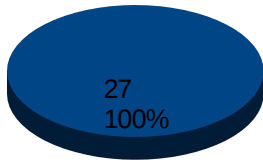

Classe 5 A Liceo scientifico - 23 iscritti

Classe 5A scientifico - AMMESSI

■ Ammessi
(23 = 100%)

Classe 5A scientifico - DIPLOMATI

■ Diplomati
(23 = 100%)

Classe 5A scientifico - FREQUENZE VOTI PER FASCE

■ 100 e Lode (3 = 13%)
 ■ 100 (7 = 30%)
 ■ 90 ≤ Voto ≤ 99 (1 = 4%)
 ■ 80 ≤ Voto ≤ 89 (3 = 13%)
 ■ 70 ≤ Voto ≤ 79 (5 = 22%)
 ■ 60 ≤ Voto ≤ 69 (4 = 17%)
 Voto medio = 85,5
 Voto mediano = 84
 Voto moda = 100

Classe 5 B Liceo scientifico - 19 iscritti

Classe 5B scientifico - AMMESSI

■ Ammessi
(19 = 100%)

Classe 5B scientifico - DIPLOMATI

■ Diplomati
(19 = 100%)

Classe 5B scientifico - FREQUENZE VOTI PER FASCE

■ 100 e Lode (0 = 0%)
 ■ 100 (2 = 11%)
 ■ 90 ≤ Voto ≤ 99 (2 = 11%)
 ■ 80 ≤ Voto ≤ 89 (6 = 32%)
 ■ 70 ≤ Voto ≤ 79 (6 = 32%)
 ■ 60 ≤ Voto ≤ 69 (3 = 16%)
 Voto medio = 80,6
 Voto mediano = 80
 Voti moda = 80, 82, 87, 100

Classe 5 C Liceo scientifico - 27 iscritti

Classe 5C scientifico - AMMESSI

■ Ammessi
(27 = 100%)

Classe 5C scientifico - DIPLOMATI

■ Diplomati
(27 = 100%)

Classe 5C scientifico - FREQUENZE VOTI PER FASCE

■ 100 e Lode (2 = 7%)
 ■ 100 (2 = 7%)
 ■ 90 ≤ Voto ≤ 99 (2 = 7%)
 ■ 80 ≤ Voto ≤ 89 (8 = 30%)
 ■ 70 ≤ Voto ≤ 79 (9 = 33%)
 ■ 60 ≤ Voto ≤ 69 (4 = 15%)
 Voto medio = 80,1
 Voto mediano = 80
 Voto moda = 70

Classe 5 D Liceo scientifico - 26 iscritti

Classe 5D scientifico - AMMESSI

■ Ammessi
(26 = 100%)

Classe 5D scientifico - DIPLOMATI

■ Diplomati
(26 = 100%)

Classe 5D scientifico - FREQUENZE VOTI PER FASCE

■ 100 e Lode (1 = 4%)
 ■ 100 (0 = 0%)
 ■ 90 ≤ Voto ≤ 99 (2 = 8%)
 ■ 80 ≤ Voto ≤ 89 (6 = 23%)
 ■ 70 ≤ Voto ≤ 79 (12 = 46%)
 ■ 60 ≤ Voto ≤ 69 (5 = 19%)
 Voto medio = 77,2
 Voto mediano = 75,5
 Voti moda = 78