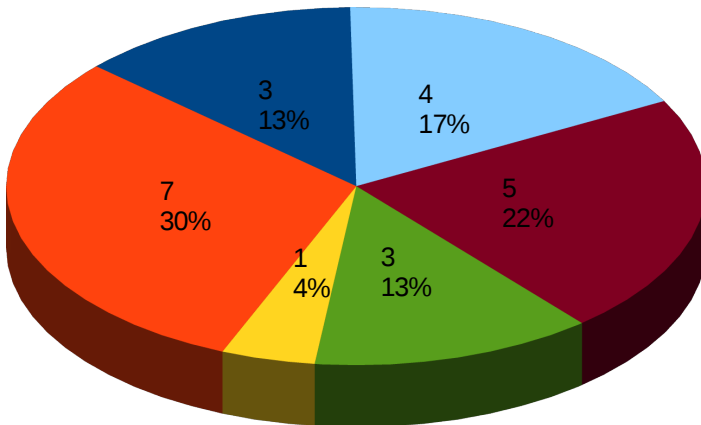

Classe 5 B Liceo classico - 22 iscritti

Classe 5B classico - AMMESSI

■ Ammessi
(22 = 100%)

Classe 5B classico - DIPLOMATI

■ Diplomati
(22 = 100%)

Classe 5B classico - FREQUENZE VOTI PER FASCE

■ 100 e Lode (1 = 5%)
 ■ 100 (4 = 18%)
 ■ 90 ≤ Voto ≤ 99 (8 = 36%)
 ■ 80 ≤ Voto ≤ 89 (8 = 36%)
 ■ 70 ≤ Voto ≤ 79 (1 = 5%)
 ■ 60 ≤ Voto ≤ 69 (0 = 0%)
 Voto medio = 90,4
 Voto mediano = 90,5
 Voto moda = 100

Classe 5 A Liceo scientifico - 23 iscritti

Classe 5A scientifico - AMMESSI

■ Ammessi
(23 = 100%)

Classe 5A scientifico - DIPLOMATI

■ Diplomati
(23 = 100%)

Classe 5A scientifico - FREQUENZE VOTI PER FASCE

■ 100 e Lode (3 = 13%)
 ■ 100 (7 = 30%)
 ■ 90 ≤ Voto ≤ 99 (1 = 4%)
 ■ 80 ≤ Voto ≤ 89 (3 = 13%)
 ■ 70 ≤ Voto ≤ 79 (5 = 22%)
 ■ 60 ≤ Voto ≤ 69 (4 = 17%)
 Voto medio = 85,5
 Voto mediano = 84
 Voto moda = 100

Classe 5 B Liceo scientifico - 19 iscritti

Classe 5B scientifico - AMMESSI

■ Ammessi
(19 = 100%)

Classe 5B scientifico - DIPLOMATI

■ Diplomati
(19 = 100%)

Classe 5B scientifico - FREQUENZE VOTI PER FASCE

■ 100 e Lode (0 = 0%)
 ■ 100 (2 = 11%)
 ■ 90 ≤ Voto ≤ 99 (2 = 11%)
 ■ 80 ≤ Voto ≤ 89 (6 = 32%)
 ■ 70 ≤ Voto ≤ 79 (6 = 32%)
 ■ 60 ≤ Voto ≤ 69 (3 = 16%)
 Voto medio = 80,6
 Voto mediano = 80
 Voti moda = 80, 82, 87, 100