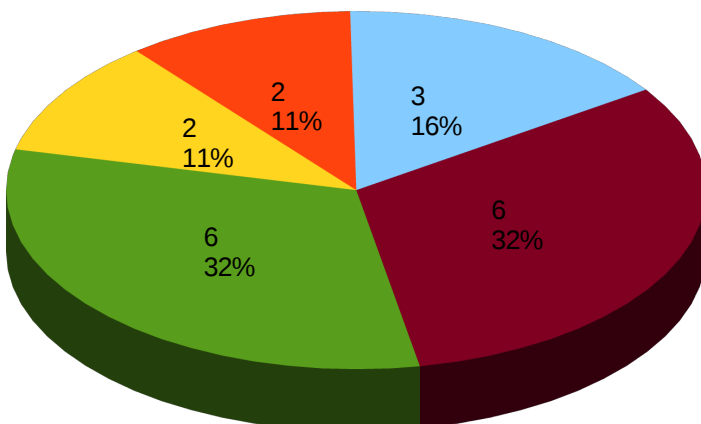

Classe 5 A Liceo scientifico - 23 iscritti

Classe 5A scientifico - AMMESSI

■ Ammessi
(23 = 100%)

Classe 5A scientifico - DIPLOMATI

■ Diplomati
(23 = 100%)

Classe 5A scientifico - FREQUENZE VOTI PER FASCE

■ 100 e Lode (3 = 13%)
 ■ 100 (7 = 30%)
 ■ 90 ≤ Voto ≤ 99 (1 = 4%)
 ■ 80 ≤ Voto ≤ 89 (3 = 13%)
 ■ 70 ≤ Voto ≤ 79 (5 = 22%)
 ■ 60 ≤ Voto ≤ 69 (4 = 17%)
 Voto medio = 85,5
 Voto mediano = 84
 Voto moda = 100

Classe 5 B Liceo scientifico - 19 iscritti

Classe 5B scientifico - AMMESSI

■ Ammessi
(19 = 100%)

Classe 5B scientifico - DIPLOMATI

■ Diplomati
(19 = 100%)

Classe 5B scientifico - FREQUENZE VOTI PER FASCE

■ 100 e Lode (0 = 0%)
 ■ 100 (2 = 11%)
 ■ 90 ≤ Voto ≤ 99 (2 = 11%)
 ■ 80 ≤ Voto ≤ 89 (6 = 32%)
 ■ 70 ≤ Voto ≤ 79 (6 = 32%)
 ■ 60 ≤ Voto ≤ 69 (3 = 16%)
 Voto medio = 80,6
 Voto mediano = 80
 Voti moda = 80, 82, 87, 100

Classe 5 C Liceo scientifico - 27 iscritti

Classe 5C scientifico - AMMESSI

■ Ammessi
(27 = 100%)

Classe 5C scientifico - DIPLOMATI

■ Diplomati
(27 = 100%)

Classe 5C scientifico - FREQUENZE VOTI PER FASCE

■ 100 e Lode (2 = 7%)
 ■ 100 (2 = 7%)
 ■ 90 ≤ Voto ≤ 99 (2 = 7%)
 ■ 80 ≤ Voto ≤ 89 (8 = 30%)
 ■ 70 ≤ Voto ≤ 79 (9 = 33%)
 ■ 60 ≤ Voto ≤ 69 (4 = 15%)
 Voto medio = 80,1
 Voto mediano = 80
 Voto moda = 70

Classe 5 D Liceo scientifico - 26 iscritti

Classe 5D scientifico - AMMESSI

■ Ammessi
(26 = 100%)

Classe 5D scientifico - DIPLOMATI

■ Diplomati
(26 = 100%)

Classe 5D scientifico - FREQUENZE VOTI PER FASCE

■ 100 e Lode (1 = 4%)
 ■ 100 (0 = 0%)
 ■ 90 ≤ Voto ≤ 99 (2 = 8%)
 ■ 80 ≤ Voto ≤ 89 (6 = 23%)
 ■ 70 ≤ Voto ≤ 79 (12 = 46%)
 ■ 60 ≤ Voto ≤ 69 (5 = 19%)
 Voto medio = 77,2
 Voto mediano = 75,5
 Voti moda = 78