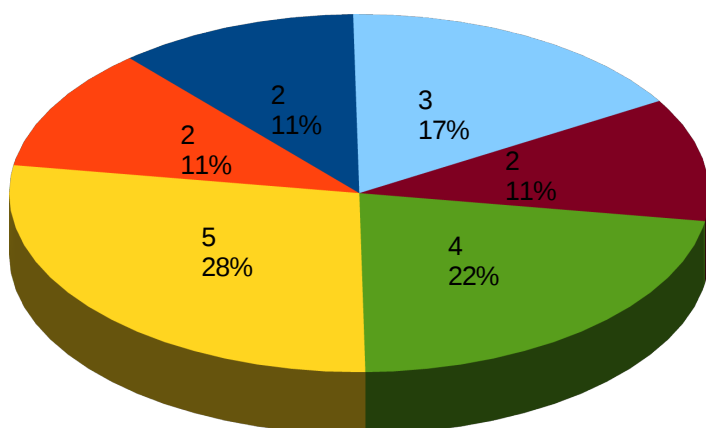

									Liceo classico	Liceo scientifico	Istituto
Voto medio	85,6	90,4	85,5	80,6	80,1	77,2	82,5	69,8	88,2	79,1	81,1
Voto mediano	89,0	90,5	84,0	80,0	80,0	75,5	84,5	66,5	90,0	78,0	80,0
Voti moda	100	100	100	80, 82, 87, 100	70	78	100	60	100	100	100
Deviazione tipo	12,1	8,0	14,4	11,4	12,2	10,0	13,4	11,1	10,2	12,9	12,9

VALORI STATISTICI COMPLESSIVI

Classe 5 A Liceo classico - 18 iscritti

Classe 5A classico - AMMESSI

■ Ammessi
(18 = 100%)

Classe 5A classico - DIPLOMATI

■ Diplomati
(18 = 100%)

Classe 5A classico - FREQUENZE VOTI PER FASCE

■ 100 e Lode (2 = 11%)
 ■ 100 (2 = 11%)
 ■ 90 ≤ Voto ≤ 99 (5 = 28%)
 ■ 80 ≤ Voto ≤ 89 (4 = 22%)
 ■ 70 ≤ Voto ≤ 79 (2 = 11%)
 ■ 60 ≤ Voto ≤ 69 (3 = 17%)
 Voto medio = 85,6
 Voto mediano = 89
 Voto moda = 100