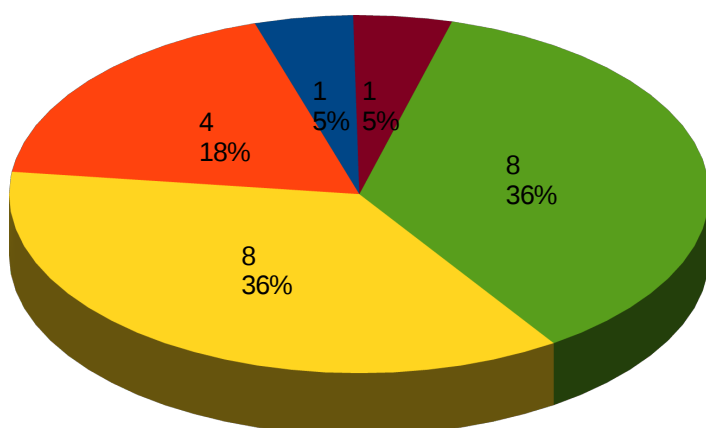

■ 100 e Lode (2 = 11%)
 ■ 100 (2 = 11%)
 ■ 90 ≤ Voto ≤ 99 (5 = 28%)
 ■ 80 ≤ Voto ≤ 89 (4 = 22%)
 ■ 70 ≤ Voto ≤ 79 (2 = 11%)
 ■ 60 ≤ Voto ≤ 69 (3 = 17%)
 Voto medio = 85,6
 Voto mediano = 89
 Voto moda = 100

Classe 5 B Liceo classico - 22 iscritti

Classe 5B classico - AMMESSI

■ Ammessi
(22 = 100%)

Classe 5B classico - DIPLOMATI

■ Diplomati
(22 = 100%)

Classe 5B classico - FREQUENZE VOTI PER FASCE

■ 100 e Lode (1 = 5%)
 ■ 100 (4 = 18%)
 ■ 90 ≤ Voto ≤ 99 (8 = 36%)
 ■ 80 ≤ Voto ≤ 89 (8 = 36%)
 ■ 70 ≤ Voto ≤ 79 (1 = 5%)
 ■ 60 ≤ Voto ≤ 69 (0 = 0%)
 Voto medio = 90,4
 Voto mediano = 90,5
 Voto moda = 100

Classe 5 A Liceo scientifico - 23 iscritti

Classe 5A scientifico - AMMESSI

■ Ammessi
(23 = 100%)

Classe 5A scientifico - DIPLOMATI

■ Diplomati
(23 = 100%)

Classe 5A scientifico - FREQUENZE VOTI PER FASCE

■ 100 e Lode (3 = 13%)
 ■ 100 (7 = 30%)
 ■ 90 ≤ Voto ≤ 99 (1 = 4%)
 ■ 80 ≤ Voto ≤ 89 (3 = 13%)
 ■ 70 ≤ Voto ≤ 79 (5 = 22%)
 ■ 60 ≤ Voto ≤ 69 (4 = 17%)
 Voto medio = 85,5
 Voto mediano = 84
 Voto moda = 100