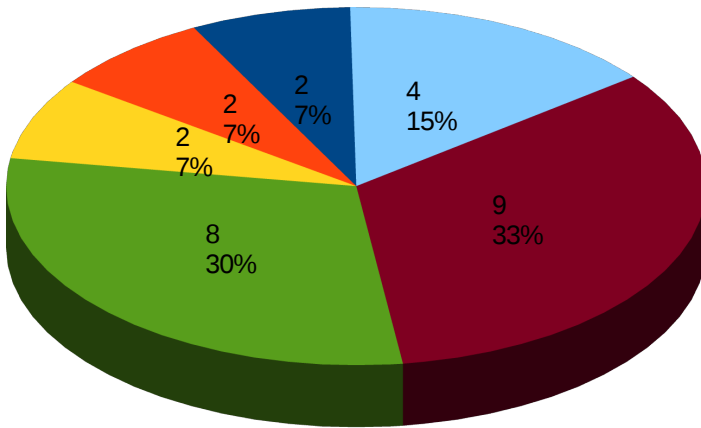

Classe 5 B Liceo scientifico - 19 iscritti

Classe 5B scientifico - AMMESSI

■ Ammessi
(19 = 100%)

Classe 5B scientifico - DIPLOMATI

■ Diplomati
(19 = 100%)

Classe 5B scientifico - FREQUENZE VOTI PER FASCE

■ 100 e Lode (0 = 0%)
 ■ 100 (2 = 11%)
 ■ 90 ≤ Voto ≤ 99 (2 = 11%)
 ■ 80 ≤ Voto ≤ 89 (6 = 32%)
 ■ 70 ≤ Voto ≤ 79 (6 = 32%)
 ■ 60 ≤ Voto ≤ 69 (3 = 16%)
 Voto medio = 80,6
 Voto mediano = 80
 Voti moda = 80, 82, 87, 100

Classe 5 C Liceo scientifico - 27 iscritti

Classe 5C scientifico - AMMESSI

■ Ammessi
(27 = 100%)

Classe 5C scientifico - DIPLOMATI

■ Diplomati
(27 = 100%)

Classe 5C scientifico - FREQUENZE VOTI PER FASCE

■ 100 e Lode (2 = 7%)
 ■ 100 (2 = 7%)
 ■ 90 ≤ Voto ≤ 99 (2 = 7%)
 ■ 80 ≤ Voto ≤ 89 (8 = 30%)
 ■ 70 ≤ Voto ≤ 79 (9 = 33%)
 ■ 60 ≤ Voto ≤ 69 (4 = 15%)
 Voto medio = 80,1
 Voto mediano = 80
 Voto moda = 70

Classe 5 D Liceo scientifico - 26 iscritti

Classe 5D scientifico - AMMESSI

■ Ammessi
(26 = 100%)

Classe 5D scientifico - DIPLOMATI

■ Diplomati
(26 = 100%)

Classe 5D scientifico - FREQUENZE VOTI PER FASCE

■ 100 e Lode (1 = 4%)
 ■ 100 (0 = 0%)
 ■ 90 ≤ Voto ≤ 99 (2 = 8%)
 ■ 80 ≤ Voto ≤ 89 (6 = 23%)
 ■ 70 ≤ Voto ≤ 79 (12 = 46%)
 ■ 60 ≤ Voto ≤ 69 (5 = 19%)
 Voto medio = 77,2
 Voto mediano = 75,5
 Voti moda = 78