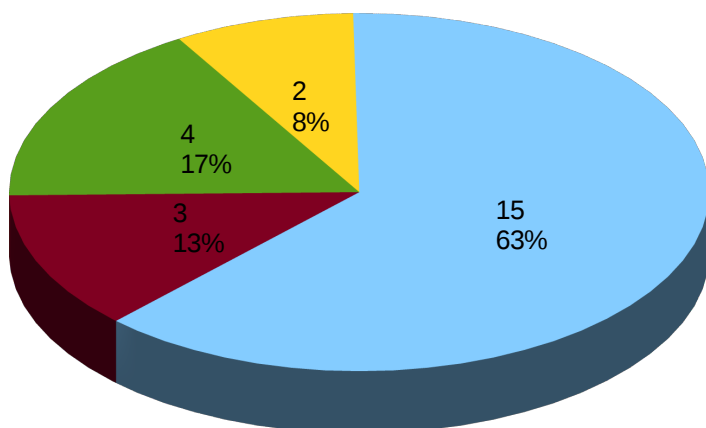

Classe 5 E Liceo scientifico - 22 iscritti

Classe 5E scientifico - AMMESSI

■ Ammessi
(22 = 100%)

Classe 5E scientifico - DIPLOMATI

■ Diplomati
(22 = 100%)

Classe 5E scientifico - FREQUENZE VOTI PER FASCE

- 100 e Lode (1 = 5%)
- 100 (3 = 14%)
- 90 ≤ Voto ≤ 99 (4 = 18%)
- 80 ≤ Voto ≤ 89 (5 = 23%)
- 70 ≤ Voto ≤ 79 (4 = 18%)
- 60 ≤ Voto ≤ 69 (5 = 23%)

Voto medio = 82,5
Voto mediano = 84,5
Voto moda = 100

Classe 5 F Liceo scientifico - 24 iscritti

Classe 5F scientifico - AMMESSI

■ Ammessi
(24 = 100%)

Classe 5F scientifico - DIPLOMATI

■ Diplomati
(24 = 100%)

Classe 5F scientifico - FREQUENZE VOTI PER FASCE

- 100 e Lode (0 = 0%)
- 100 (0 = 0%)
- 90 ≤ Voto ≤ 99 (2 = 8%)
- 80 ≤ Voto ≤ 89 (4 = 17%)
- 70 ≤ Voto ≤ 79 (3 = 13%)
- 60 ≤ Voto ≤ 69 (15 = 63%)

Voto medio = 69,75
Voto mediano = 66,5
Voti moda = 60