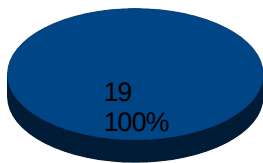

Classe 5 B Liceo classico - 22 iscritti

Classe 5B classico - AMMESSI

■ Ammessi
(22 = 100%)

Classe 5B classico - DIPLOMATI

■ Diplomati
(22 = 100%)

Classe 5B classico - FREQUENZE VOTI PER FASCE

■ 100 e Lode (1 = 5%)
 ■ 100 (4 = 18%)
 ■ 90 ≤ Voto ≤ 99 (8 = 36%)
 ■ 80 ≤ Voto ≤ 89 (8 = 36%)
 ■ 70 ≤ Voto ≤ 79 (1 = 5%)
 ■ 60 ≤ Voto ≤ 69 (0 = 0%)
 Voto medio = 90,4
 Voto mediano = 90,5
 Voto moda = 100

Classe 5 A Liceo scientifico - 23 iscritti

Classe 5A scientifico - AMMESSI

■ Ammessi
(23 = 100%)

Classe 5A scientifico - DIPLOMATI

■ Diplomati
(23 = 100%)

Classe 5A scientifico - FREQUENZE VOTI PER FASCE

■ 100 e Lode (3 = 13%)
 ■ 100 (7 = 30%)
 ■ 90 ≤ Voto ≤ 99 (1 = 4%)
 ■ 80 ≤ Voto ≤ 89 (3 = 13%)
 ■ 70 ≤ Voto ≤ 79 (5 = 22%)
 ■ 60 ≤ Voto ≤ 69 (4 = 17%)
 Voto medio = 85,5
 Voto mediano = 84
 Voto moda = 100

Classe 5 B Liceo scientifico - 19 iscritti

Classe 5B scientifico - AMMESSI

■ Ammessi
(19 = 100%)

Classe 5B scientifico - DIPLOMATI

■ Diplomati
(19 = 100%)

Classe 5B scientifico - FREQUENZE VOTI PER FASCE

■ 100 e Lode (0 = 0%)
 ■ 100 (2 = 11%)
 ■ 90 ≤ Voto ≤ 99 (2 = 11%)
 ■ 80 ≤ Voto ≤ 89 (6 = 32%)
 ■ 70 ≤ Voto ≤ 79 (6 = 32%)
 ■ 60 ≤ Voto ≤ 69 (3 = 16%)
 Voto medio = 80,6
 Voto mediano = 80
 Voti moda = 80, 82, 87, 100

Classe 5 C Liceo scientifico - 27 iscritti

Classe 5C scientifico - AMMESSI

■ Ammessi
(27 = 100%)

Classe 5C scientifico - DIPLOMATI

■ Diplomati
(27 = 100%)

Classe 5C scientifico - FREQUENZE VOTI PER FASCE

■ 100 e Lode (2 = 7%)
 ■ 100 (2 = 7%)
 ■ 90 ≤ Voto ≤ 99 (2 = 7%)
 ■ 80 ≤ Voto ≤ 89 (8 = 30%)
 ■ 70 ≤ Voto ≤ 79 (9 = 33%)
 ■ 60 ≤ Voto ≤ 69 (4 = 15%)
 Voto medio = 80,1
 Voto mediano = 80
 Voto moda = 70