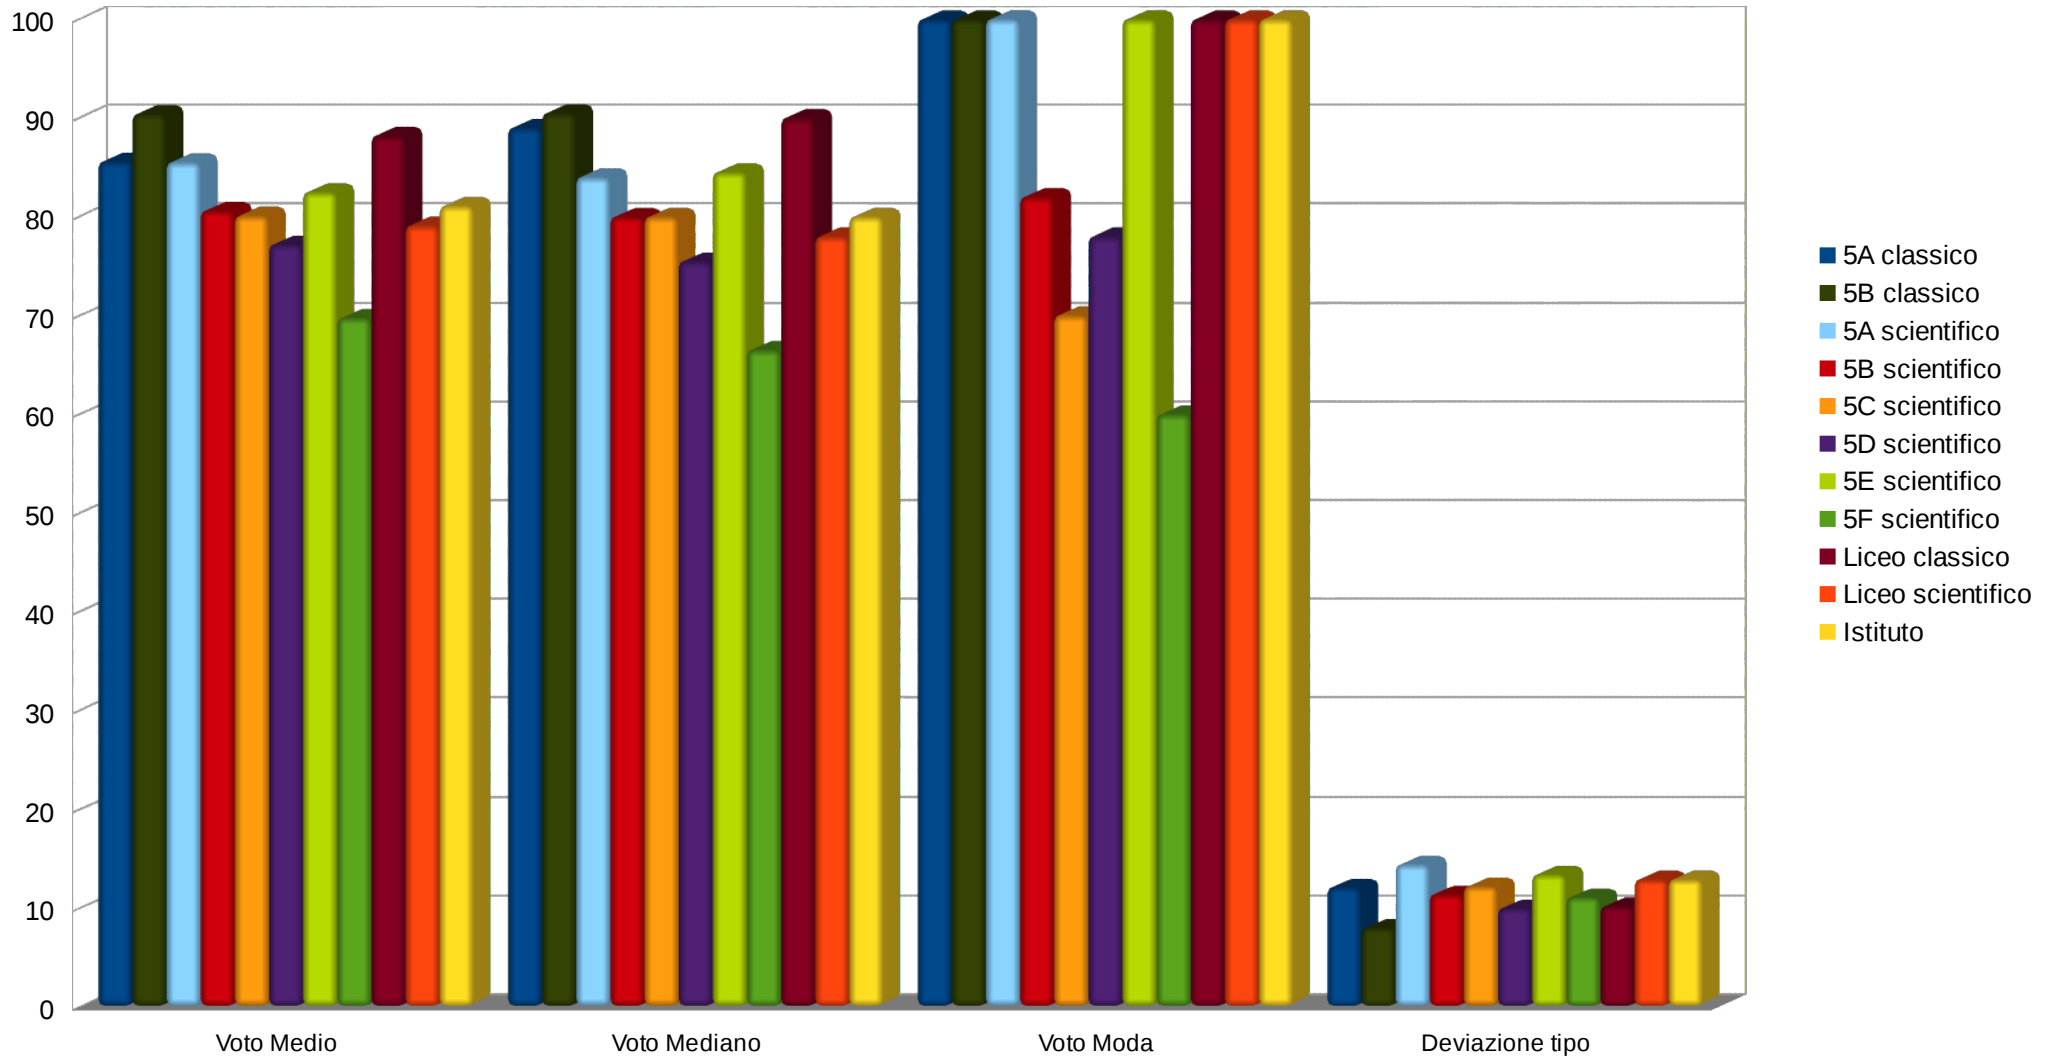

QUADRO DETTAGLIO VOTI PER CLASSI, PER INDIRIZZO, E TOTALE D' ISTITUTO

	5Ac	5Bc	5As	5Bs	5Cs	5Ds	5Es	5Fs
1	100	86	67	87	100	100	62	68
2	95	84	100	62	70	78	100	74
3	73	100	80	73	85	75	62	90
4	90	97	82	87	97	73	93	60
5	90	88	100	80	83	95	76	60
6	100	100	100	64	75	64	100	84
7	68	91	78	67	86	67	84	63
8	91	100	100	100	78	68	66	93
9	81	95	76	70	61	80	85	68
10	94	94	72	82	63	82	60	66
11	82	87	100	76	70	74	92	60
12	70	90	100	75	85	76	70	66
13	100	94	84	93	100	84	82	67
14	88	80	76	80	80	98	92	88
15	85	100	67	98	94	72	95	83
16	100	72	100	100	100	70	79	60
17	66	95	63	82	70	78	87	60
18	68	80	100	79	77	83	85	84
19		90	61	77	83	78	69	60
20		85	100		69	70	100	70
21		80	100		80	61	100	70
22		100	90		75	85	76	60
23			71		70	83		60
24					100	63		60
25					70	75		
26					80	74		
27					62			

									Liceo classico	Liceo scientifico	Istituto
Voto medio	85,6	90,4	85,5	80,6	80,1	77,2	82,5	69,8	88,2	79,1	81,1
Voto mediano	89,0	90,5	84,0	80,0	80,0	75,5	84,5	66,5	90,0	78,0	80,0
Voti moda	100	100	100	80, 82, 87, 100	70	78	100	60	100	100	100
Deviazione tipo	12,1	8,0	14,4	11,4	12,2	10,0	13,4	11,1	10,2	12,9	12,9

VALORI STATISTICI COMPLESSIVI