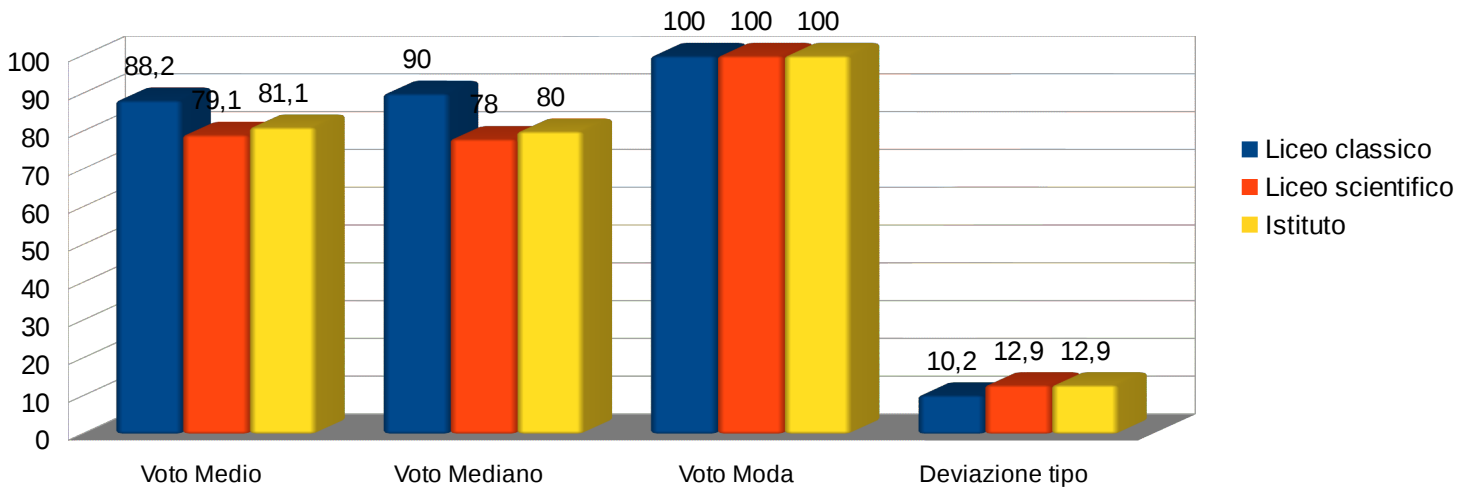

Classe 5 E Liceo scientifico - 22 iscritti

Classe 5E scientifico - AMMESSI

■ Ammessi
(22 = 100%)

Classe 5E scientifico - DIPLOMATI

■ Diplomati
(22 = 100%)

Classe 5E scientifico - FREQUENZE VOTI PER FASCE

- 100 e Lode (1 = 5%)
- 100 (3 = 14%)
- 90 ≤ Voto ≤ 99 (4 = 18%)
- 80 ≤ Voto ≤ 89 (5 = 23%)
- 70 ≤ Voto ≤ 79 (4 = 18%)
- 60 ≤ Voto ≤ 69 (5 = 23%)

Voto medio = 82,5
Voto mediano = 84,5
Voto moda = 100

Classe 5 F Liceo scientifico - 24 iscritti

Classe 5F scientifico - AMMESSI

■ Ammessi
(24 = 100%)

Classe 5F scientifico - DIPLOMATI

■ Diplomati
(24 = 100%)

Classe 5F scientifico - FREQUENZE VOTI PER FASCE

- 100 e Lode (0 = 0%)
- 100 (0 = 0%)
- 90 ≤ Voto ≤ 99 (2 = 8%)
- 80 ≤ Voto ≤ 89 (4 = 17%)
- 70 ≤ Voto ≤ 79 (3 = 13%)
- 60 ≤ Voto ≤ 69 (15 = 63%)

Voto medio = 69,75
Voto mediano = 66,5
Voti moda = 60

PERCENTUALI AMMISSIONE E DIPLOMA

Subtotali per Indirizzo di studio e Totale di istituto

VALORI STATISTICI COMPLESSIVI

FREQUENZE VOTI PER FASCE

FREQUENZE PERCENTUALI VOTI PER FASCE

Percentuali per Indirizzo di studio