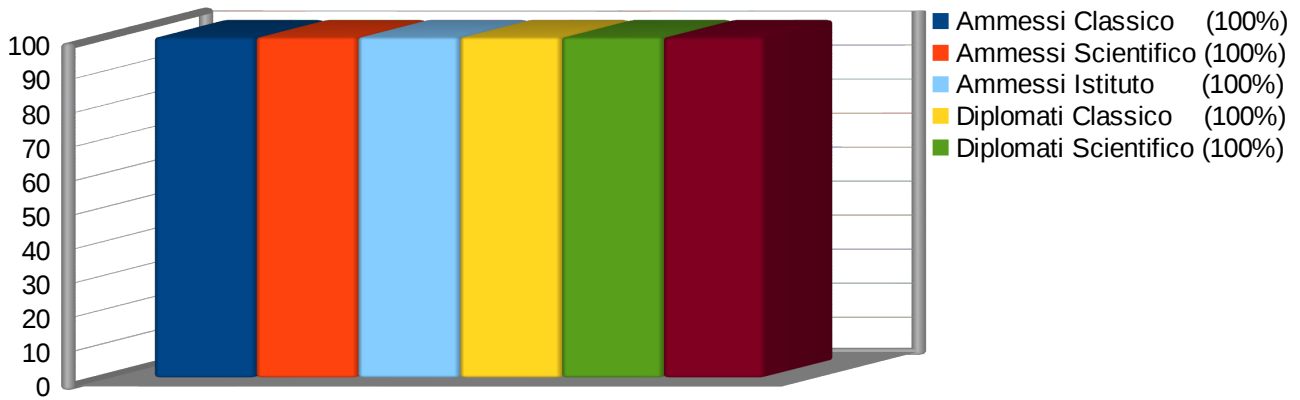

Voto medio = 82,5
Voto mediano = 84,5
Voto moda = 100

Classe 5 F Liceo scientifico - 24 iscritti

Classe 5F scientifico - AMMESSI

■ Ammessi
(24 = 100%)

Classe 5F scientifico - DIPLOMATI

■ Diplomati
(24 = 100%)

Classe 5F scientifico - FREQUENZE VOTI PER FASCE

- 100 e Lode (0 = 0%)
- 100 (0 = 0%)
- 90 ≤ Voto ≤ 99 (2 = 8%)
- 80 ≤ Voto ≤ 89 (4 = 17%)
- 70 ≤ Voto ≤ 79 (3 = 13%)
- 60 ≤ Voto ≤ 69 (15 = 63%)

Voto medio = 69,75
Voto mediano = 66,5
Voti moda = 60

PERCENTUALI AMMISSIONE E DIPLOMA

Subtotali per Indirizzo di studio e Totale di istituto

VALORI STATISTICI COMPLESSIVI

FREQUENZE VOTI PER FASCE

FREQUENZE PERCENTUALI VOTI PER FASCE

Percentuali per Indirizzo di studio