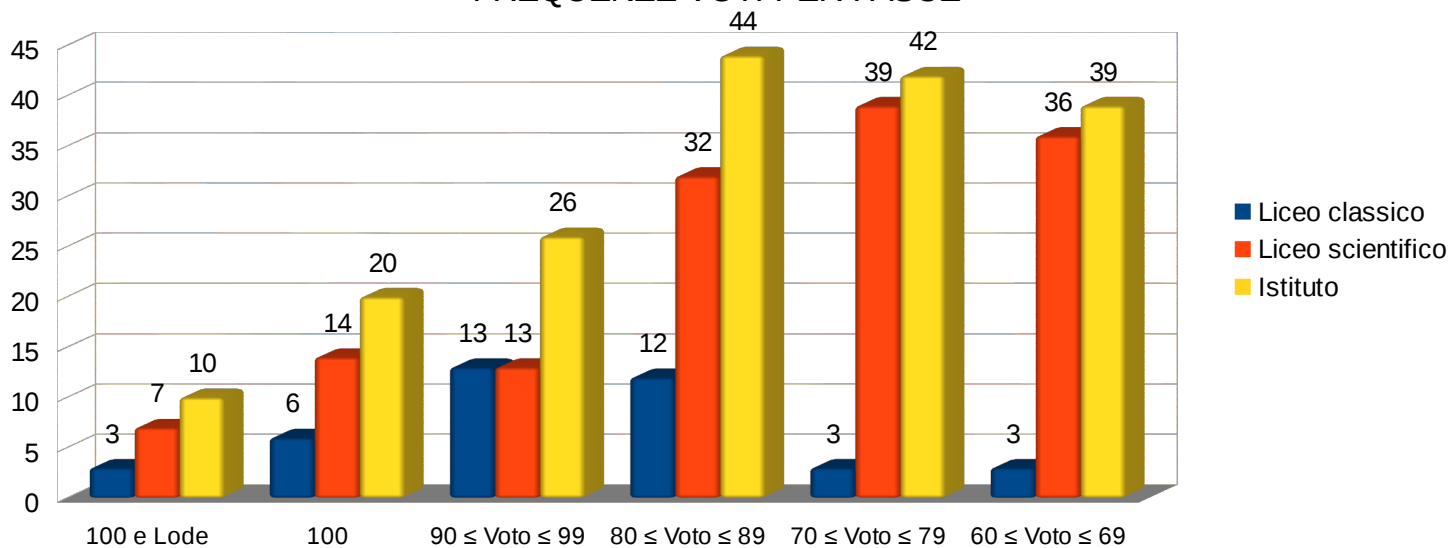

Classe 5F scientifico - FREQUENZE VOTI PER FASCE

- 100 e Lode (0 = 0%)
- 100 (0 = 0%)
- 90 ≤ Voto ≤ 99 (2 = 8%)
- 80 ≤ Voto ≤ 89 (4 = 17%)
- 70 ≤ Voto ≤ 79 (3 = 13%)
- 60 ≤ Voto ≤ 69 (15 = 63%)

Voto medio = 69,75
Voto mediano = 66,5
Voti moda = 60

PERCENTUALI AMMISSIONE E DIPLOMA

Subtotali per Indirizzo di studio e Totale di istituto

VALORI STATISTICI COMPLESSIVI

FREQUENZE VOTI PER FASCE

FREQUENZE PERCENTUALI VOTI PER FASCE

Percentuali per Indirizzo di studio