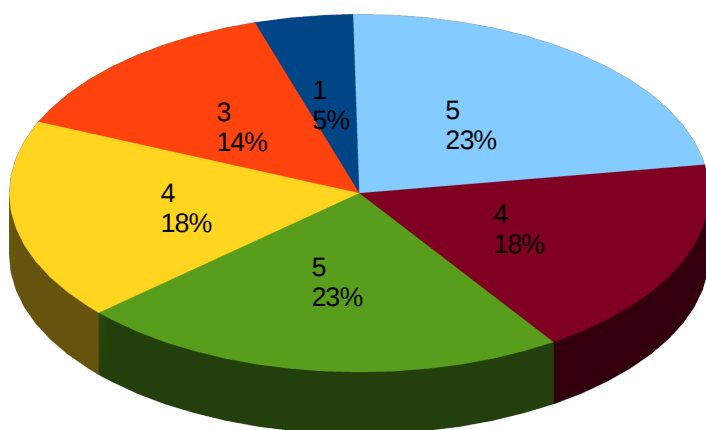

Classe 5 D Liceo scientifico - 26 iscritti

Classe 5D scientifico - AMMESSI

■ Ammessi
(26 = 100%)

Classe 5D scientifico - DIPLOMATI

■ Diplomati
(26 = 100%)

Classe 5D scientifico - FREQUENZE VOTI PER FASCE

■ 100 e Lode (1 = 4%)
 ■ 100 (0 = 0%)
 ■ 90 ≤ Voto ≤ 99 (2 = 8%)
 ■ 80 ≤ Voto ≤ 89 (6 = 23%)
 ■ 70 ≤ Voto ≤ 79 (12 = 46%)
 ■ 60 ≤ Voto ≤ 69 (5 = 19%)
 Voto medio = 77,2
 Voto mediano = 75,5
 Voti moda = 78

Classe 5 E Liceo scientifico - 22 iscritti

Classe 5E scientifico - AMMESSI

■ Ammessi
(22 = 100%)

Classe 5E scientifico - DIPLOMATI

■ Diplomati
(22 = 100%)

Classe 5E scientifico - FREQUENZE VOTI PER FASCE

- 100 e Lode (1 = 5%)
- 100 (3 = 14%)
- 90 ≤ Voto ≤ 99 (4 = 18%)
- 80 ≤ Voto ≤ 89 (5 = 23%)
- 70 ≤ Voto ≤ 79 (4 = 18%)
- 60 ≤ Voto ≤ 69 (5 = 23%)

Voto medio = 82,5
Voto mediano = 84,5
Voto moda = 100

Classe 5 F Liceo scientifico - 24 iscritti

Classe 5F scientifico - AMMESSI

■ Ammessi
(24 = 100%)

Classe 5F scientifico - DIPLOMATI

■ Diplomati
(24 = 100%)