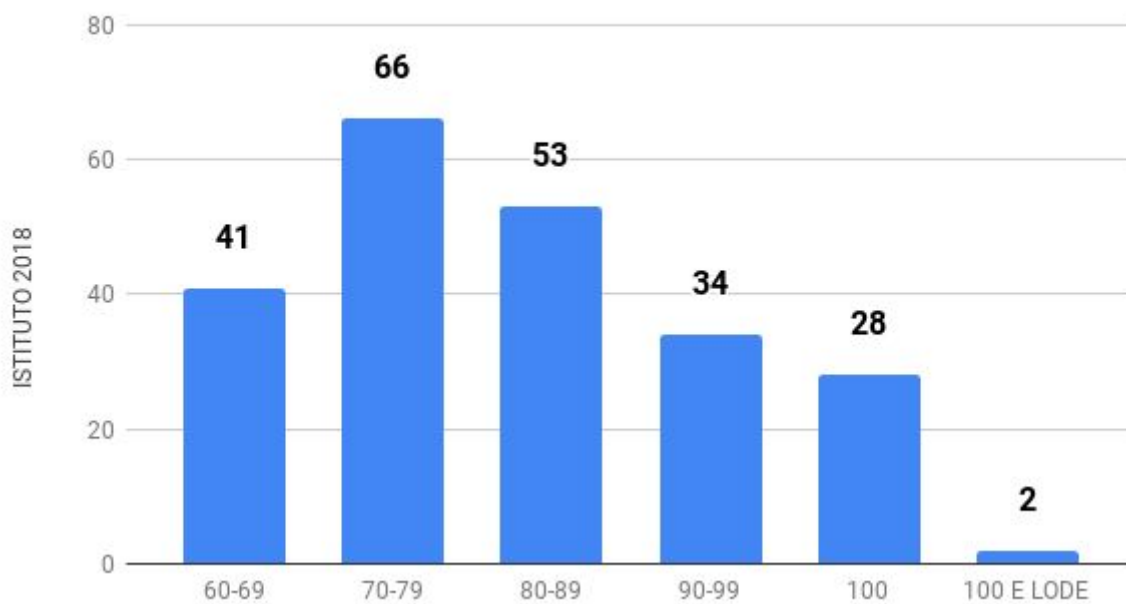

I.I.S. “Concetto Marchesi”

Liceo Classico - Liceo Scientifico - Tecnico Chimico

MASCALUCIA (CT)

ESAMI DI STATO 2018

QUADRO RIEPILOGATIVO RISULTATI ESAMI DI STATO 2018

CLASSE	DIPLOMATI	100 E LODE	100	90-99	80-89	70-79	60-69
5AC	20	0	2	4	4	9	1
5BC	17	1	5	2	6	3	0
5CC	14	1	2	5	5	1	0
5AS	27	0	3	5	7	4	8
5BS	25	0	3	2	6	7	7
5CS	20	0	2	5	3	8	2
5DS	26	0	2	2	5	11	6
5ES	26	0	4	1	6	12	4
5FS	25	0	1	4	8	7	5
5GS	23	0	4	4	3	4	8
TOTALE	223	2	28	34	53	66	41
PERCENTUALI		0,9%	12,6%	15,2%	23,8%	29,6%	18,4%
CLASSICO	51	2	9	11	15	13	1
PERCENTUALI		3,9%	17,6%	21,6%	29,4%	25,5%	2,0%
SCIENTIFICO	172	0	19	23	38	53	40
PERCENTUALI		0,0%	11,0%	13,4%	22,1%	30,8%	23,3%

	5AC	5BC	5CC	5AS	5BS	5CS	5DS	5ES	5FS	5GS
VOTO MEDIO	81,4	90,0	90,3	80,0	78,3	82,2	76,2	78,8	79,4	78,2
DEVIAZ. ST.	10,8	10,0	8,3	13,5	12,9	12,0	12,0	12,2	11,8	15,8

	LICEO CLASSICO	LICEO SCIENTIFICO	ISTITUTO
VOTO MEDIO	86,7	78,9	80,7
DEVIAZ. ST.	10,6	12,8	12,8

VOTO MEDIO PER CLASSE 2018

VOTO MEDIO 2018

FREQUENZA LIVELLI - ISTITUTO 2018

FREQUENZA LIVELLI - CLASSICO 2018

FREQUENZA LIVELLI - SCIENTIFICO 2018

FREQUENZA LIVELLI - CLASSICO/SCIENTIFICO 2018