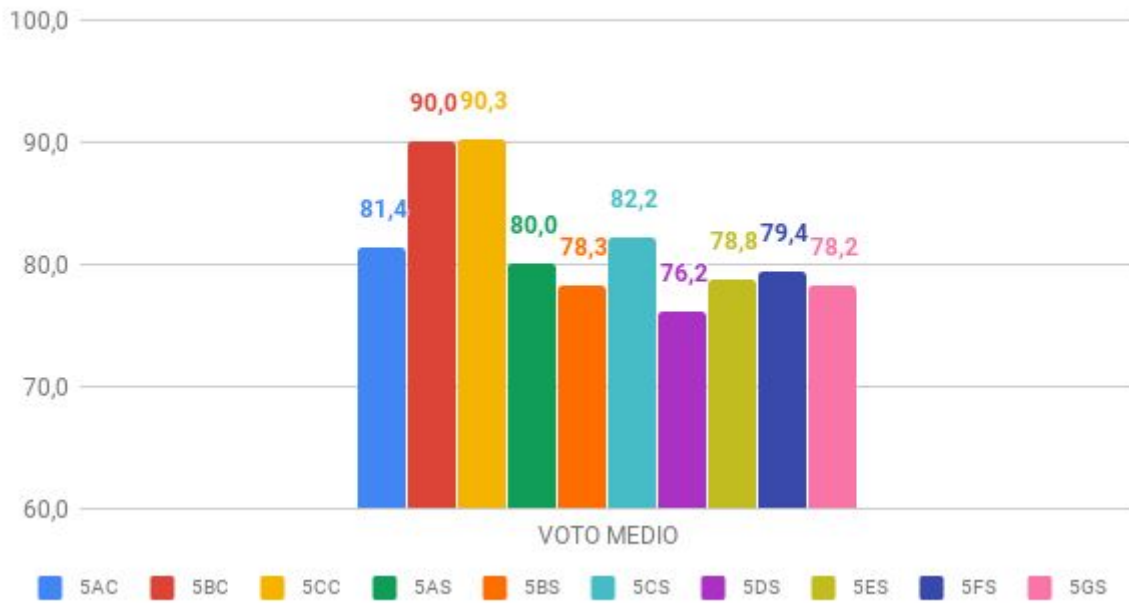

VOTO MEDIO PER CLASSE 2018