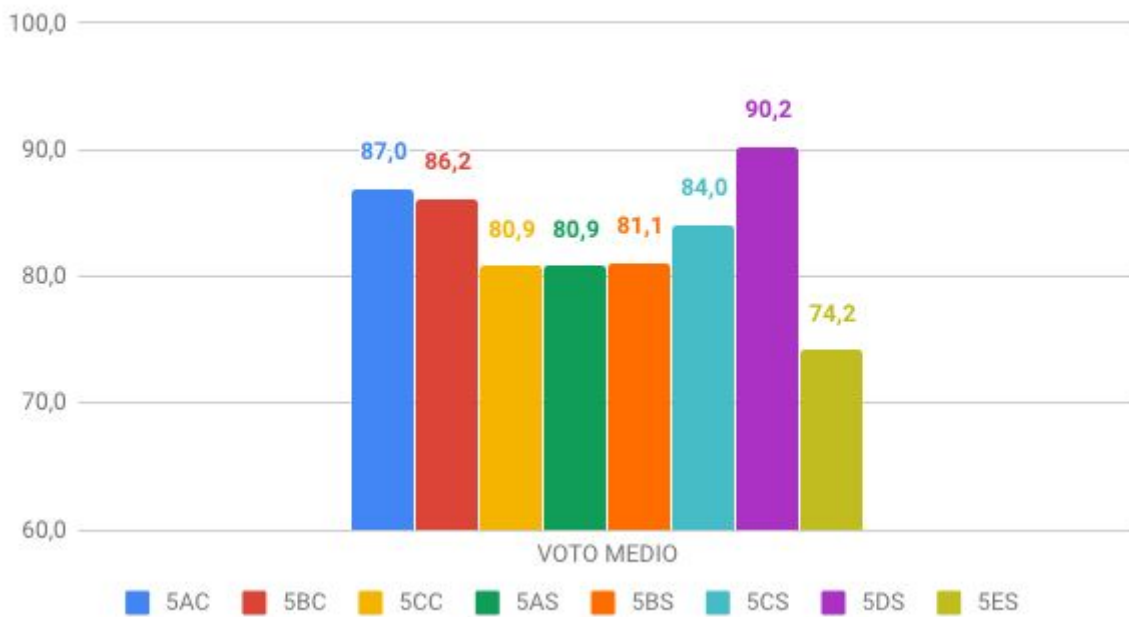

VOTO MEDIO PER CLASSE 2016