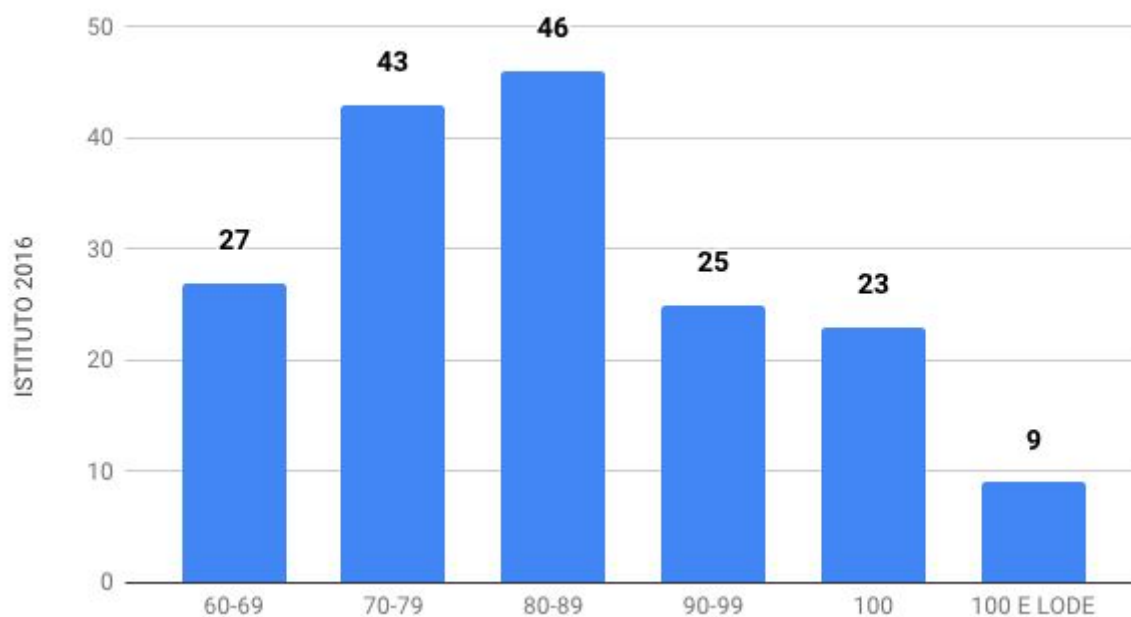

	5AC	5BC	5CC	5AS	5BS	5CS	5DS	5ES
VOTO MEDIO	87,0	86,2	80,9	80,9	81,1	84,0	90,2	74,2
DEVIAZ. ST.	11,3	10,2	10,8	13,6	12,1	13,5	9,0	12,6

	LICEO CLASSICO	LICEO SCIENTIFICO	ISTITUTO
VOTO MEDIO	85,0	81,5	82,6
DEVIAZ. ST.	10,9	13,1	12,6

VOTO MEDIO PER CLASSE 2016

VOTO MEDIO 2016

FREQUENZA LIVELLI - ISTITUTO 2016

FREQUENZA LIVELLI - CLASSICO 2016

FREQUENZA LIVELLI SCIENTIFICO 2016

FREQUENZA LIVELLI CLASSICO/SCIENTIFICO 2016