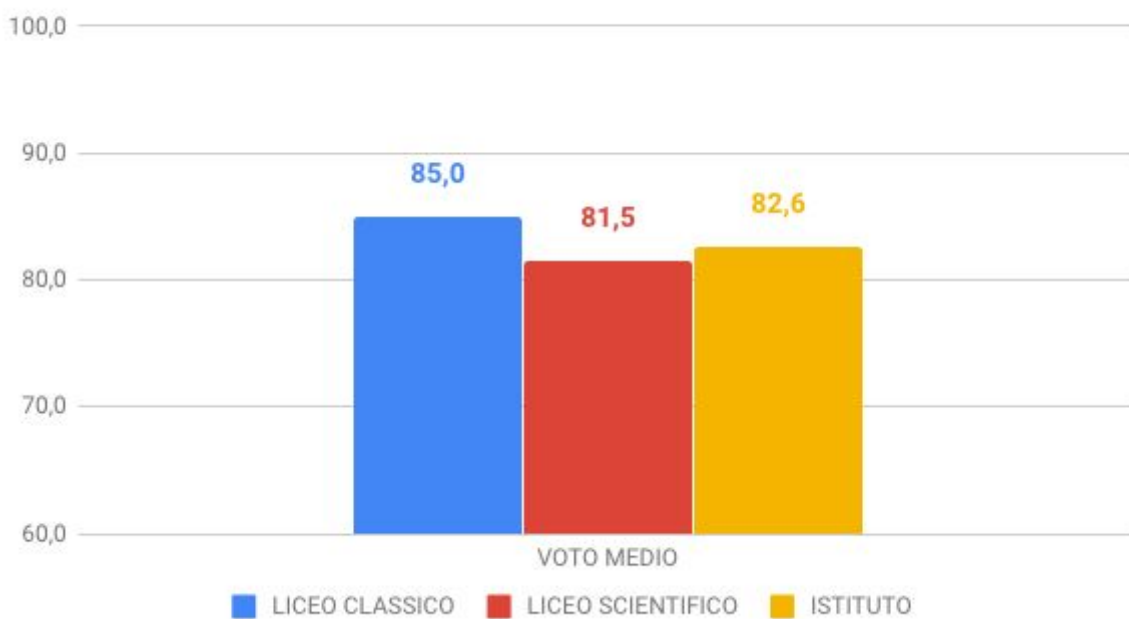

VOTO MEDIO 2016