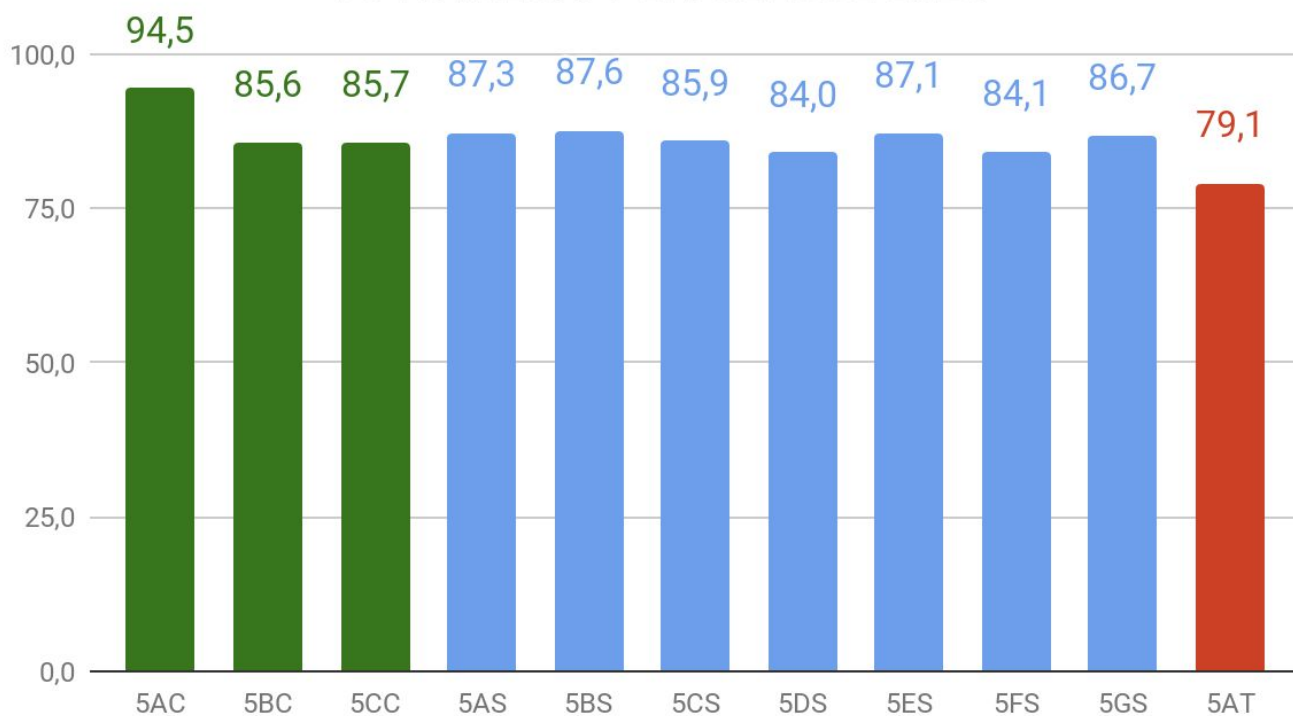

I.I.S. “Concetto Marchesi”

Liceo Classico - Liceo Scientifico - Tecnico Chimico

MASCALUCIA (CT)

ESAMI DI STATO 2020

QUADRO RIEPILOGATIVO RISULTATI ESAMI DI STATO 2019

CLASSE	100 E LODE	100	90-99	80-89	70-79	60-69	DIPLOMATI
5AC	3	3	7	2	0	0	15
5BC	0	2	7	3	1	1	14
5CC	0	4	6	6	3	2	21
5AS	3	3	7	4	4	2	23
5BS	1	9	6	5	6	2	29
5CS	1	4	7	5	5	3	25
5DS	2	4	4	4	6	5	25
5ES	3	5	5	9	4	2	28
5FS	3	6	1	5	4	6	25
5GS	3	3	6	8	4	2	26
5AT	3	2	5	2	5	10	27
TOTALE	22	45	61	53	42	35	258
PERCENTUALI	8,5%	17,4%	23,6%	20,5%	16,3%	13,6%	
CLASSICO	3	9	20	11	4	3	50
PERCENTUALI	6,0%	18,0%	40,0%	22,0%	8,0%	6,0%	
SCIENTIFICO	16	34	36	40	33	22	181
PERCENTUALI	8,8%	18,8%	19,9%	22,1%	18,2%	12,2%	
TECNICO	3	2	5	2	5	10	27
PERCENTUALI	11,1%	7,4%	18,5%	7,4%	18,5%	37,0%	

	5AC	5BC	5CC	5AS	5BS	5CS	5DS	5ES	5FS	5GS	5AT
VOTO MEDIO	94,5	85,6	85,7	87,3	87,6	85,9	84,0	87,1	84,1	86,7	79,1
DEVIAZ. ST.	5,6	13,5	12,1	11,6	11,4	12,3	12,9	11,2	14,0	11,2	15,8

	CLASSICO	SCIENTIFICO	TECNICO	ISTITUTO
VOTO MEDIO	88,2	86,3	79,1	85,9
DEVIAZ. ST.	11,7	12,0	15,8	12,6

VOTO MEDIO PER CLASSE 2020

VOTO MEDIO PER INDIRIZZO 2020

FREQUENZA LIVELLI - ISTITUTO 2020

FREQUENZA LIVELLI - CLASSICO 2020

FREQUENZA LIVELLI - SCIENTIFICO 2020

FREQUENZA LIVELLI - TECNICO 2020

CONFRONTO FREQUENZA LIVELLI 2020