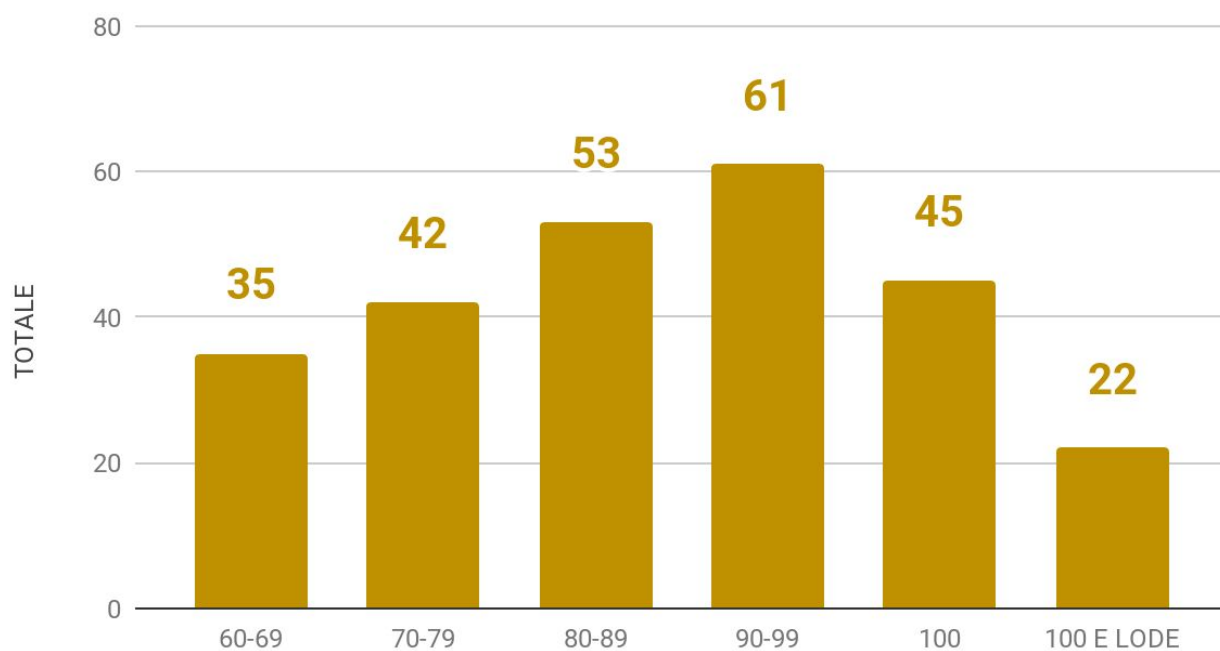

I.I.S. “Concetto Marchesi”

Liceo Classico - Liceo Scientifico - Tecnico Chimico

MASCALUCIA (CT)

ESAMI DI STATO 2020

QUADRO RIEPILOGATIVO RISULTATI ESAMI DI STATO 2019

CLASSE	100 E LODE	100	90-99	80-89	70-79	60-69	DIPLOMATI
5AC	3	3	7	2	0	0	15
5BC	0	2	7	3	1	1	14
5CC	0	4	6	6	3	2	21
5AS	3	3	7	4	4	2	23
5BS	1	9	6	5	6	2	29
5CS	1	4	7	5	5	3	25
5DS	2	4	4	4	6	5	25
5ES	3	5	5	9	4	2	28
5FS	3	6	1	5	4	6	25
5GS	3	3	6	8	4	2	26
5AT	3	2	5	2	5	10	27
TOTALE	22	45	61	53	42	35	258
PERCENTUALI	8,5%	17,4%	23,6%	20,5%	16,3%	13,6%	
CLASSICO	3	9	20	11	4	3	50
PERCENTUALI	6,0%	18,0%	40,0%	22,0%	8,0%	6,0%	
SCIENTIFICO	16	34	36	40	33	22	181
PERCENTUALI	8,8%	18,8%	19,9%	22,1%	18,2%	12,2%	
TECNICO	3	2	5	2	5	10	27
PERCENTUALI	11,1%	7,4%	18,5%	7,4%	18,5%	37,0%	

	5AC	5BC	5CC	5AS	5BS	5CS	5DS	5ES	5FS	5GS	5AT
VOTO MEDIO	94,5	85,6	85,7	87,3	87,6	85,9	84,0	87,1	84,1	86,7	79,1
DEVIAZ. ST.	5,6	13,5	12,1	11,6	11,4	12,3	12,9	11,2	14,0	11,2	15,8

	CLASSICO	SCIENTIFICO	TECNICO	ISTITUTO
VOTO MEDIO	88,2	86,3	79,1	85,9
DEVIAZ. ST.	11,7	12,0	15,8	12,6

VOTO MEDIO PER CLASSE 2020

VOTO MEDIO PER INDIRIZZO 2020

FREQUENZA LIVELLI - ISTITUTO 2020

FREQUENZA LIVELLI - CLASSICO 2020

FREQUENZA LIVELLI - SCIENTIFICO 2020

FREQUENZA LIVELLI - TECNICO 2020

CONFRONTO FREQUENZA LIVELLI 2020