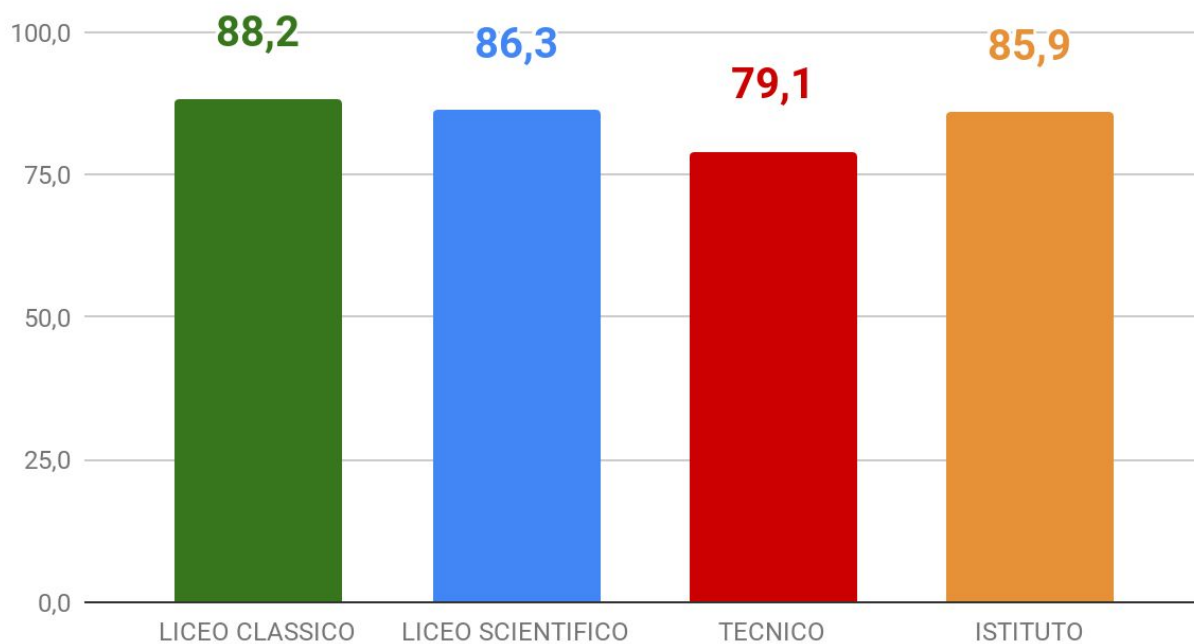

VOTO MEDIO PER INDIRIZZO 2020