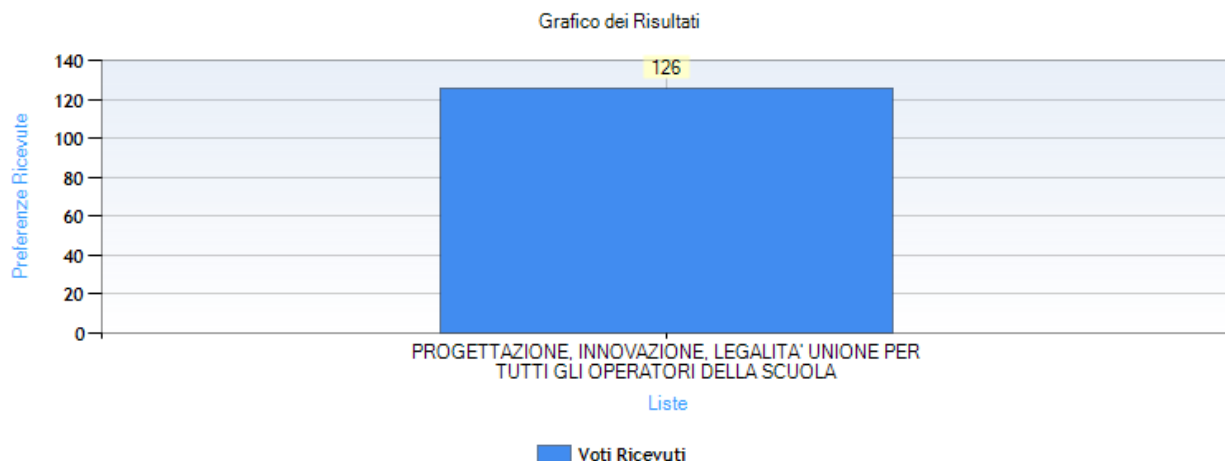

Risultati

Numero schede bianche: 0

Dettaglio delle preferenze espresse

Lista: PROGETTAZIONE, INNOVAZIONE, LEGALITA' UNIONE PER TUTTI GLI OPERATORI DELLA SCUOLA

Voti assegnati alla lista: 126

Seggi assegnati alla lista: 8

Candidato	Nato il	a	Preferenze ricevute
NAVARRA MARIO GRAZIO			57
PALAZZOLO MARIA			40
GARRAFFO SANTA			25
LONGO ELISA			20
CARDELLA NICOLO'			18
SANTAMARIA FRANCESCO			17
SANGARI PAOLA			15
FURNERI MIMMA			13
PAGANO NICOLETTA			13
PAPA EMANUELE			13
LAZZARONI DANIELA			11