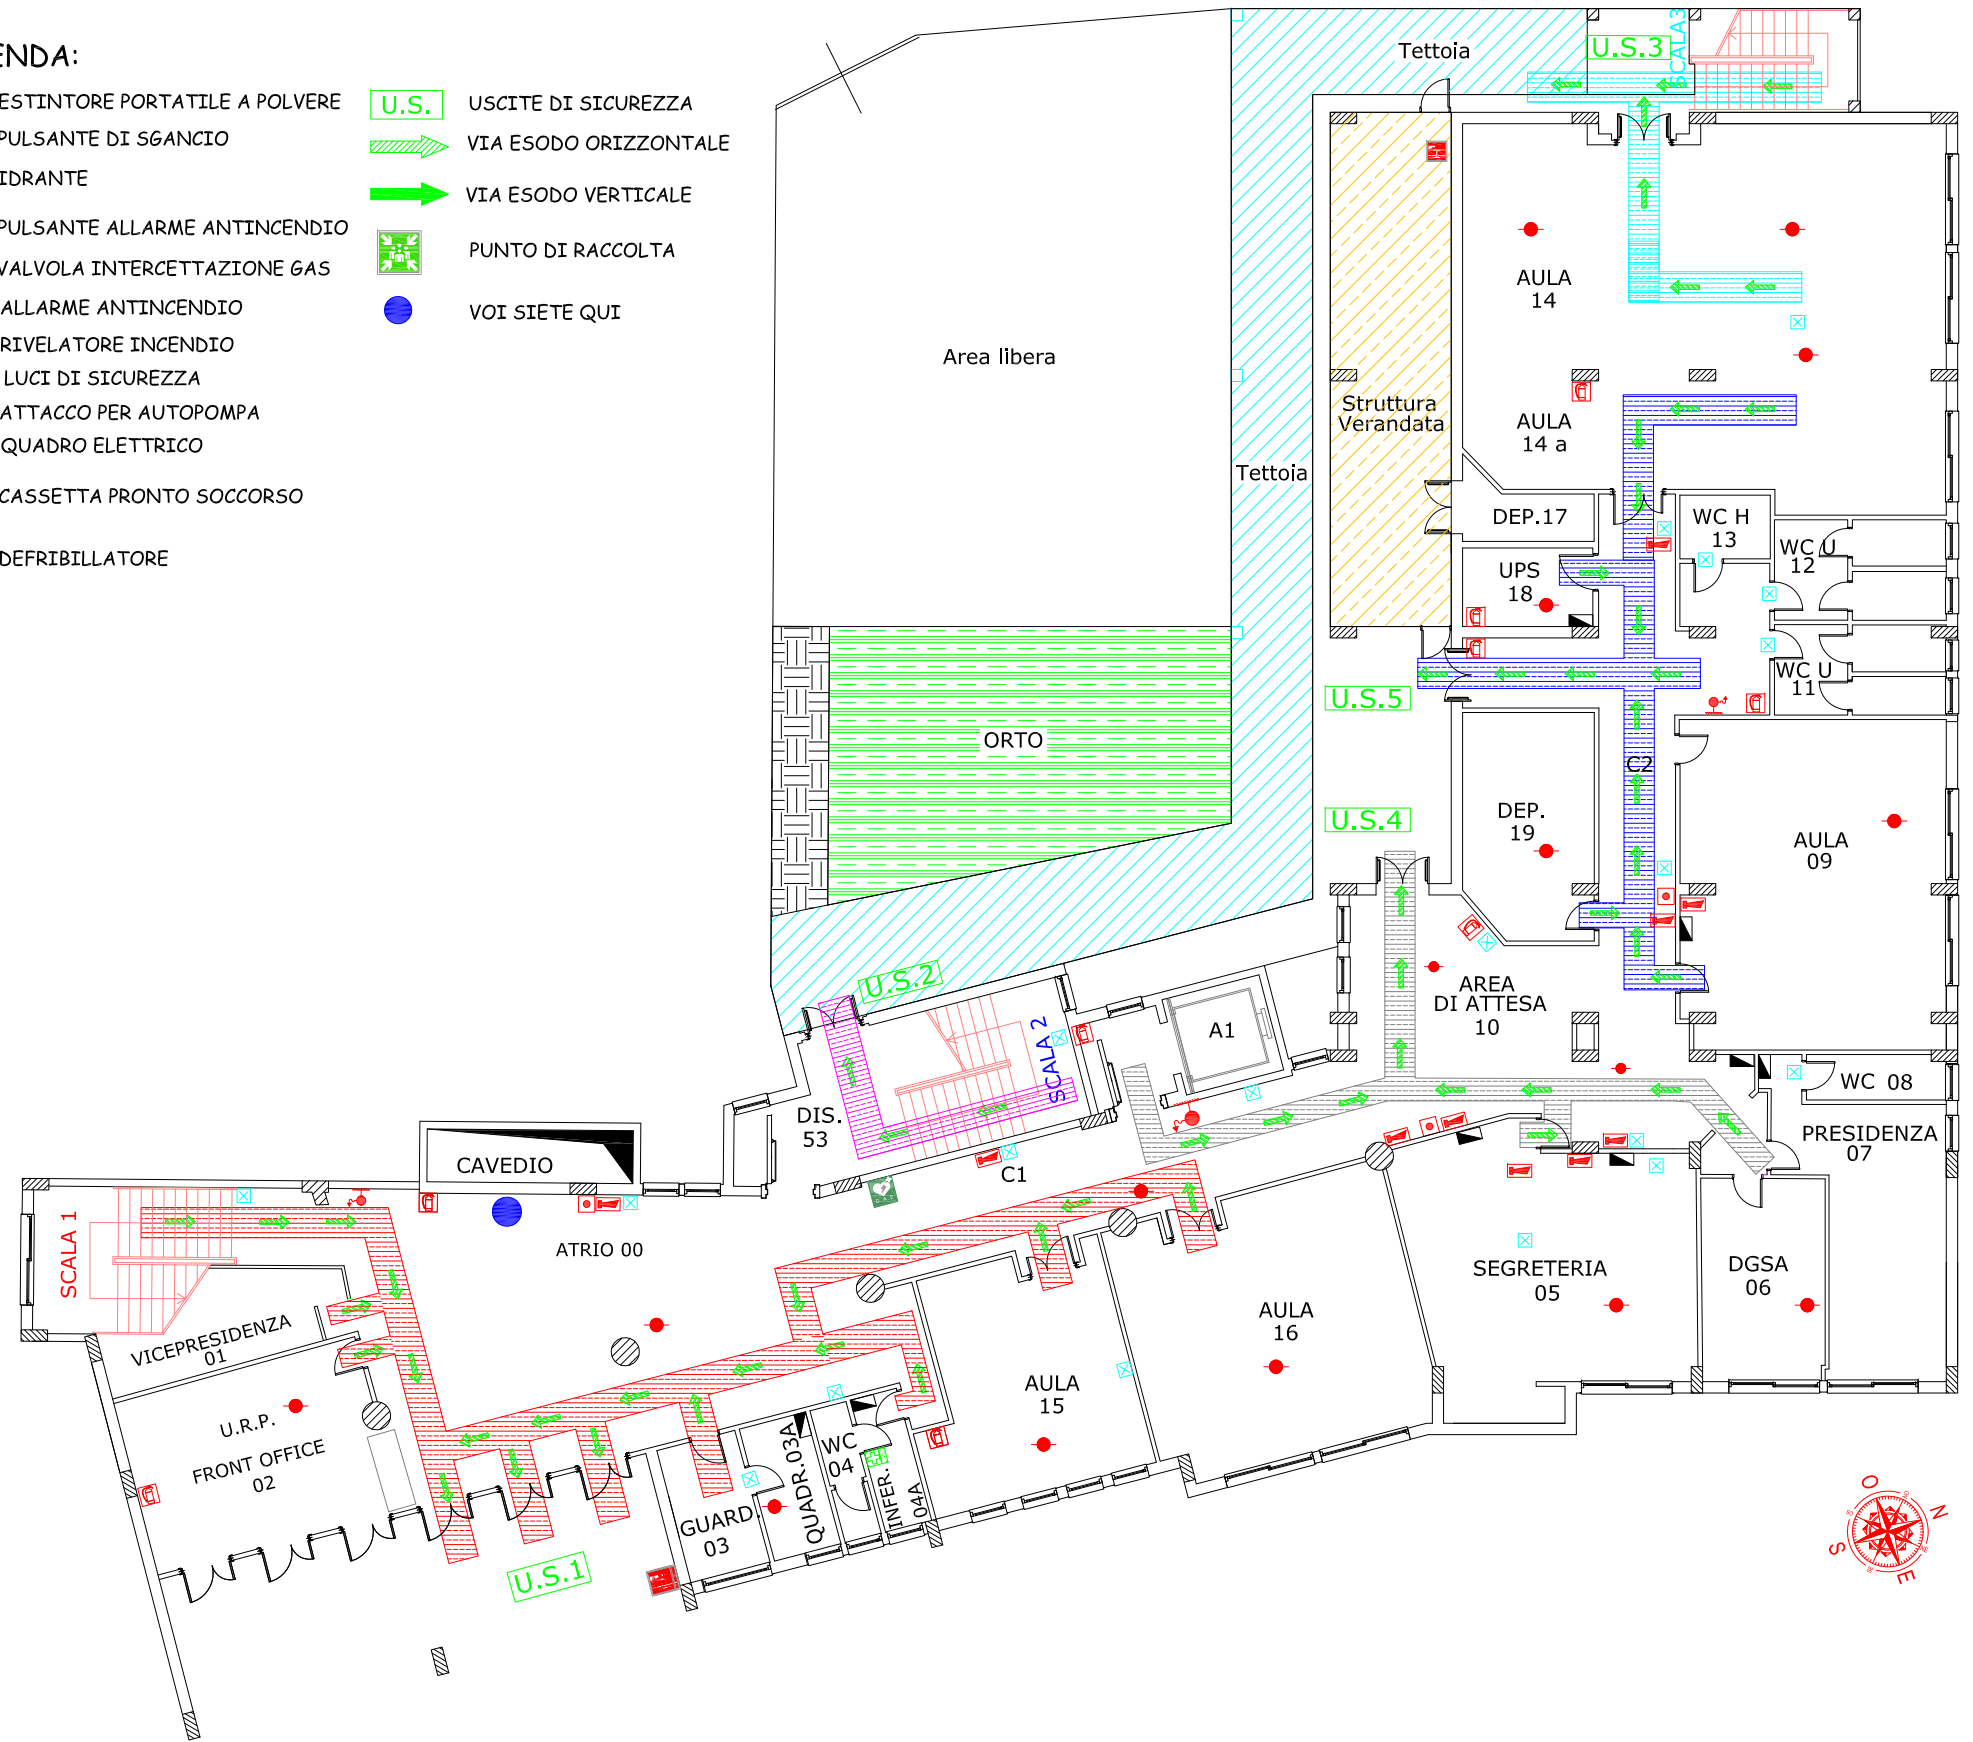

ISTITUTO DI ISTRUZIONE SUPERIORE "C.MARCHESI"
SEDE CENTRALE VIA CASE NUOVE snc MASCALUCIA (CATANIA)

PIANTA PIANO TERRA

LEGENDA:

- | | | | |
|--|-------------------------------|--|-----------------------|
| | ESTINTORE PORTATILE A POLVERE | | USCITE DI SICUREZZA |
| | PULSANTE DI SGANCIO | | VIA ESODO ORIZZONTALE |
| | IDRANTE | | VIA ESODO VERTICALE |
| | PULSANTE ALLARME ANTINCENDIO | | PUNTO DI RACCOLTA |
| | VALVOLA INTERCETTAZIONE GAS | | VOI SIETE QUI |
| | ALLARME ANTINCENDIO | | |
| | RIVELATORE INCENDIO | | |
| | LUCI DI SICUREZZA | | |
| | ATTACCO PER AUTOPOMPA | | |
| | QUADRO ELETTRICO | | |
| | CASSETTA PRONTO SOCCORSO | | |
| | DEFIBRILLATORE | | |

GESTIONE DELLE EMERGENZE

AL SEGNALE DI EVACUAZIONE

- ✓ SEGUITE ATTENTAMENTE LE ISTRUZIONI FORNITE DAL PERSONALE
- ✓ RIMANETE COMPATTI NEL GRUPPO DELLA VOSTRA CLASSE
- ✓ NON AGITATEVI NE' CREATE ALCUNA FORMA DI PANICO
- ✓ FRUITE DEI PERCORSI DI ESODO FINO AL PUNTO DI RACCOLTA
- ✓ NON TORNATE INDIETRO QUALSIASI COSA ABBIATE DIMENTICATO
- ✓ NON PORTATE CON VOI OGGETTI INGOMBRANTI COME LO ZAINO
- ✓ AL PUNTO DI RACCOLTA UNITEVI AL GRUPPI DELLA VOSTRA CLASSE
- ✓ SEGNALATE AI PREPOSTI LA PRESENZA DI SOGGETTI IN DIFFICOLTA'

AL SEGNALE DI INCENDIO

- ✓ SEGUITE ATTENTAMENTE LE ISTRUZIONI FORNITE DAL PERSONALE
- ✓ FRUITE DEI PERCORSI DI ESODO FINO AL PUNTO DI RACCOLTA
- ✓ NON RECAVEVI PER NESSUN MOTIVO SUL LUOGO DELL'EMERGENZA
- ✓ USATE ESCLUSIVAMENTE LE SCALE
- ✓ IN PRESENZA DI MOLTO FUMO CAMMINATE BASSI PROTEGGENDO LA BOCCA CON UN FAZZOLETTO
- ✓ IN CASI NON RIUSCITE A RAGGIUNGERE LE USCITE DI EMERGENZA, RIFUGIATEVI NELL' AULA CHE RITENETE PIU' SICURA, CHIUDETE LA PORTA, APRITE LA FINESTRA E MANIFESTATE LA VOSTRA PRESENZA

KEY PLAN

PUNTO DI RACCOLTA "A"

PUNTO DI RACCOLTA "B"

R.S.P.P.
DOTT. ING. FRANCESCO SANTAMARIA
DOCENTE FORMATORE I.I.S. CONCETTO MARCHESI