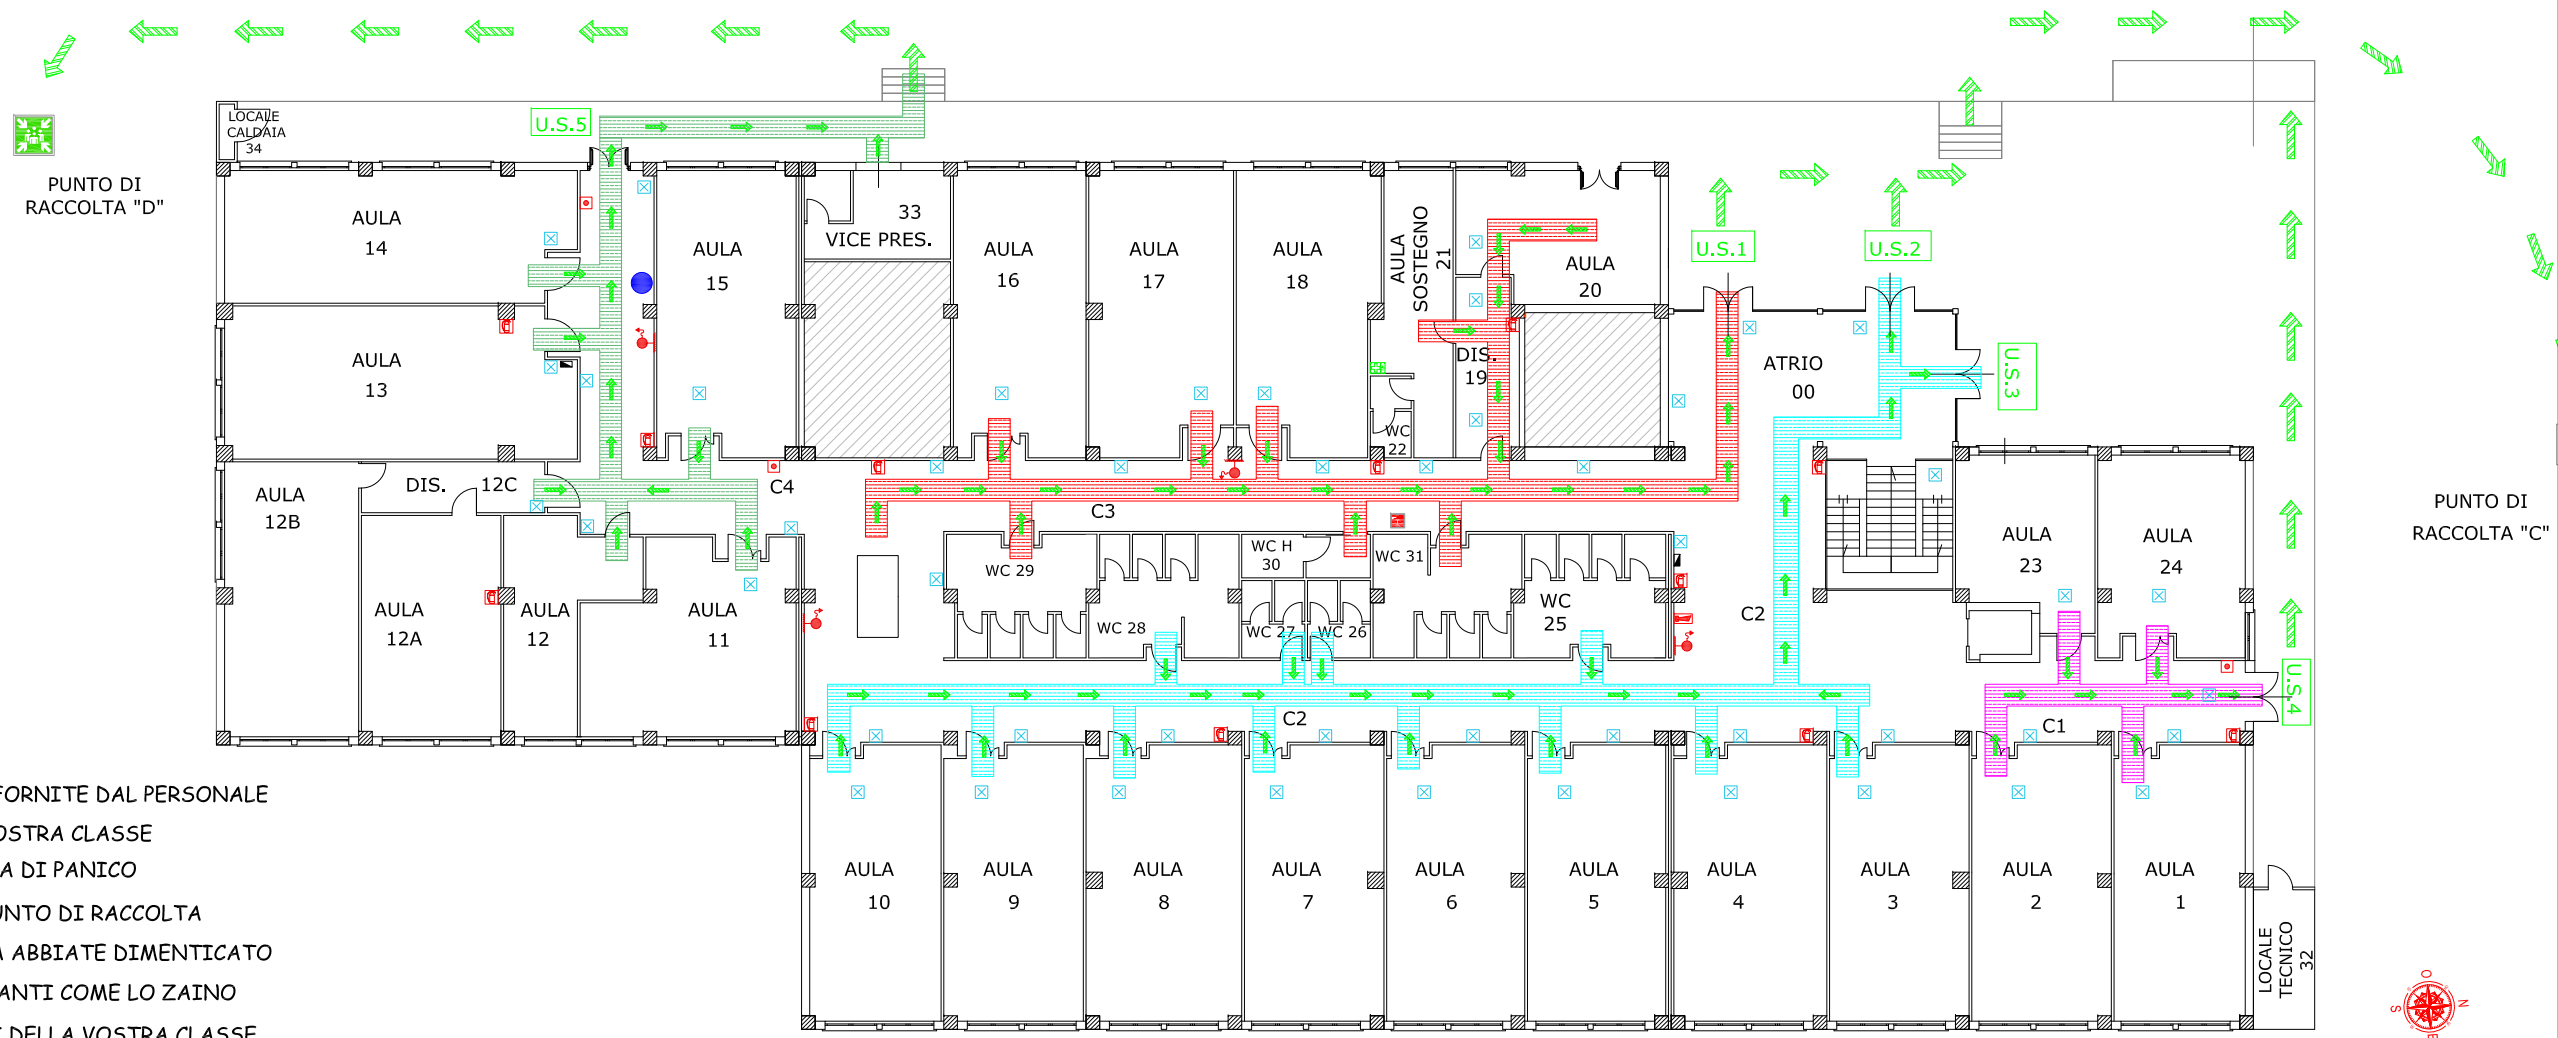

GESTIONE DELLE EMERGENZE

AL SEGNALE DI EVACUAZIONE

- ✓ SEGUITE ATTENTAMENTE LE ISTRUZIONI FORNITE DAL PERSONALE
- ✓ RIMANETE COMPATTI NEL GRUPPO DELLA VOSTRA CLASSE
- ✓ NON AGITATEVI NE' CREATE ALCUNA FORMA DI PANICO
- ✓ FRUITE DEI PERCORSI DI ESODO FINO AL PUNTO DI RACCOLTA
- ✓ NON TORNATE INDIETRO QUALSIASI COSA ABBIATE DIMENTICATO
- ✓ NON PORTATE CON VOI OGGETTI INGOMBRANTI COME LO ZAINO
- ✓ AL PUNTO DI RACCOLTA UNITEVI AL GRUPPI DELLA VOSTRA CLASSE
- ✓ SEGNALATE AI PREPOSTI LA PRESENZA DI SOGGETTI IN DIFFICOLTA'

AL SEGNALE DI INCENDIO

- ✓ SEGUITE ATTENTAMENTE LE ISTRUZIONI FORNITE DAL PERSONALE
- ✓ FRUITE DEI PERCORSI DI ESODO FINO AL PUNTO DI RACCOLTA
- ✓ NON RECA TEVI PER NESSUN MOTIVO SUL LUOGO DELL' EMERGENZA
- ✓ USATE ESCLUSIVAMENTE LE SCALE
- ✓ IN PRESENZA DI MOLTO FUMO CAMMINATE BASSI PROTEGGENDO LA BOCCA CON UN FAZZOLETTO
- ✓ IN CASI NON RIUSCITE A RAGGIUNGERE LE USCITE DI EMERGENZA, RIFUGIATEVI NELL' AULA CHE RITENETE PIU' SICURA, CHIUDETE LA PORTA, APRITE LA FINESTRA E MANIFESTATE LA VOSTRA PRESENZA

NUMERI UTILI DI SOCCORSO

VIGILI DEL FUOCO	115 locale 095/7248111
POLIZIA	113
AMBULANZA	118
CARABINIERI	112 locale 095/7272100
POLIZIA MUNICIPALE	095/7270705