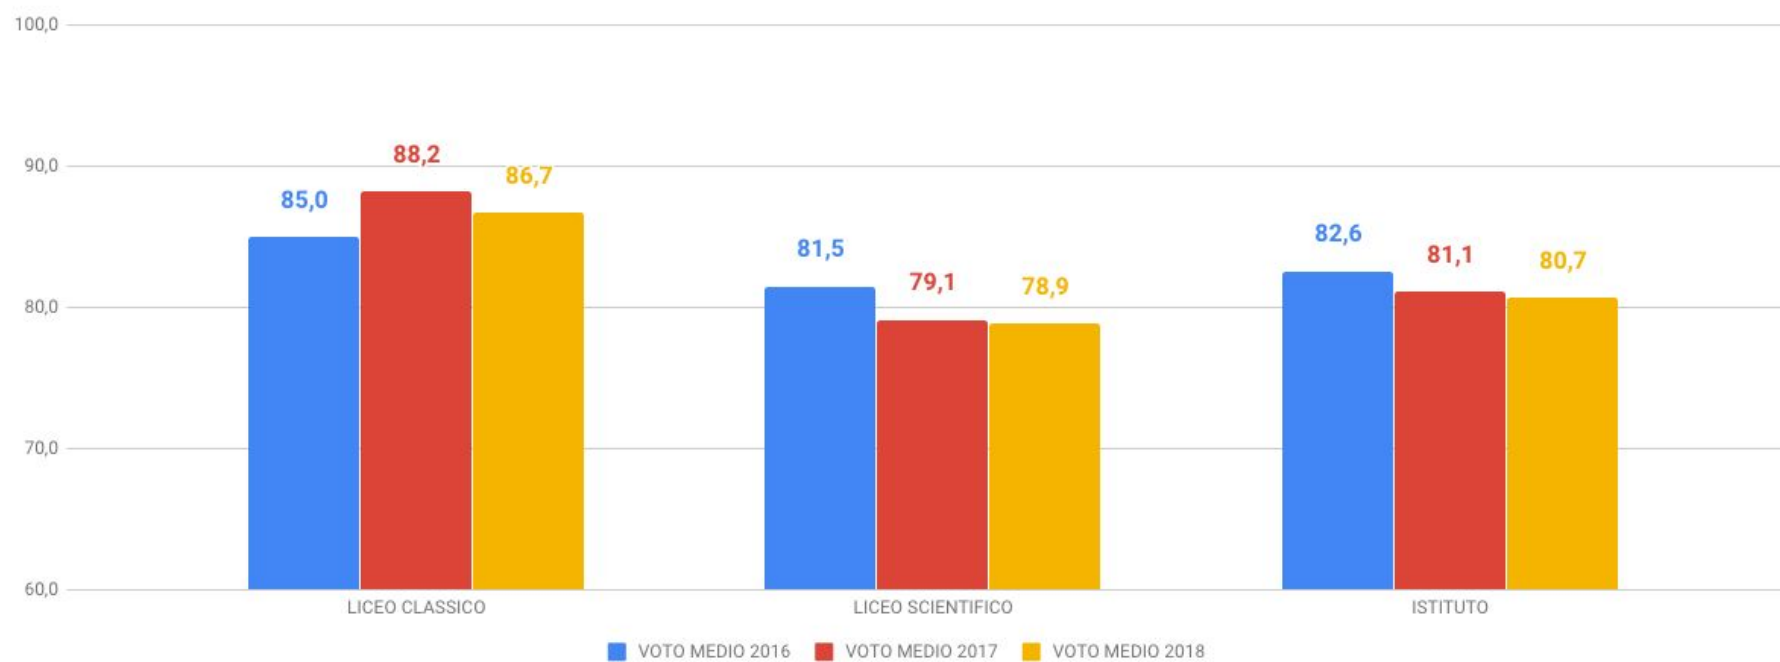

LICEO CLASSICO	LICEO SCIENTIFICO	ISTITUTO
VOTO MEDIO 2018	86,7	78,9	80,7
VOTO MEDIO 2017	88,2	79,1	81,1
VOTO MEDIO 2016	85,0	81,5	82,6

VOTO MEDIO CLASSICO - SCIENTIFICO - ISTITUTO 16-17-18