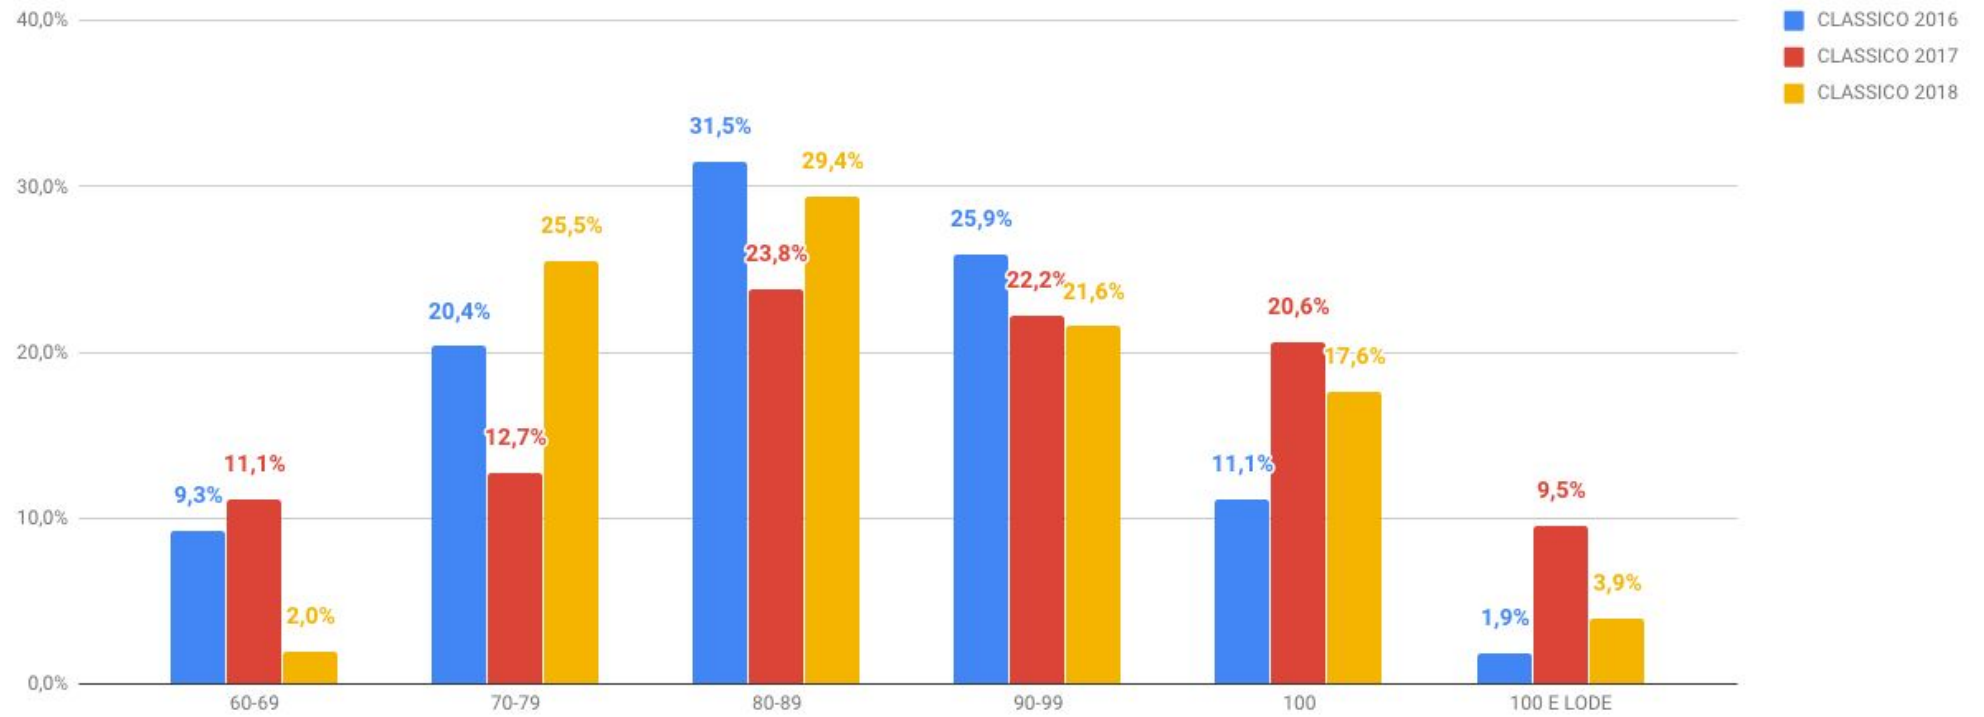

LIVELLI CLASSICO 16-17-18