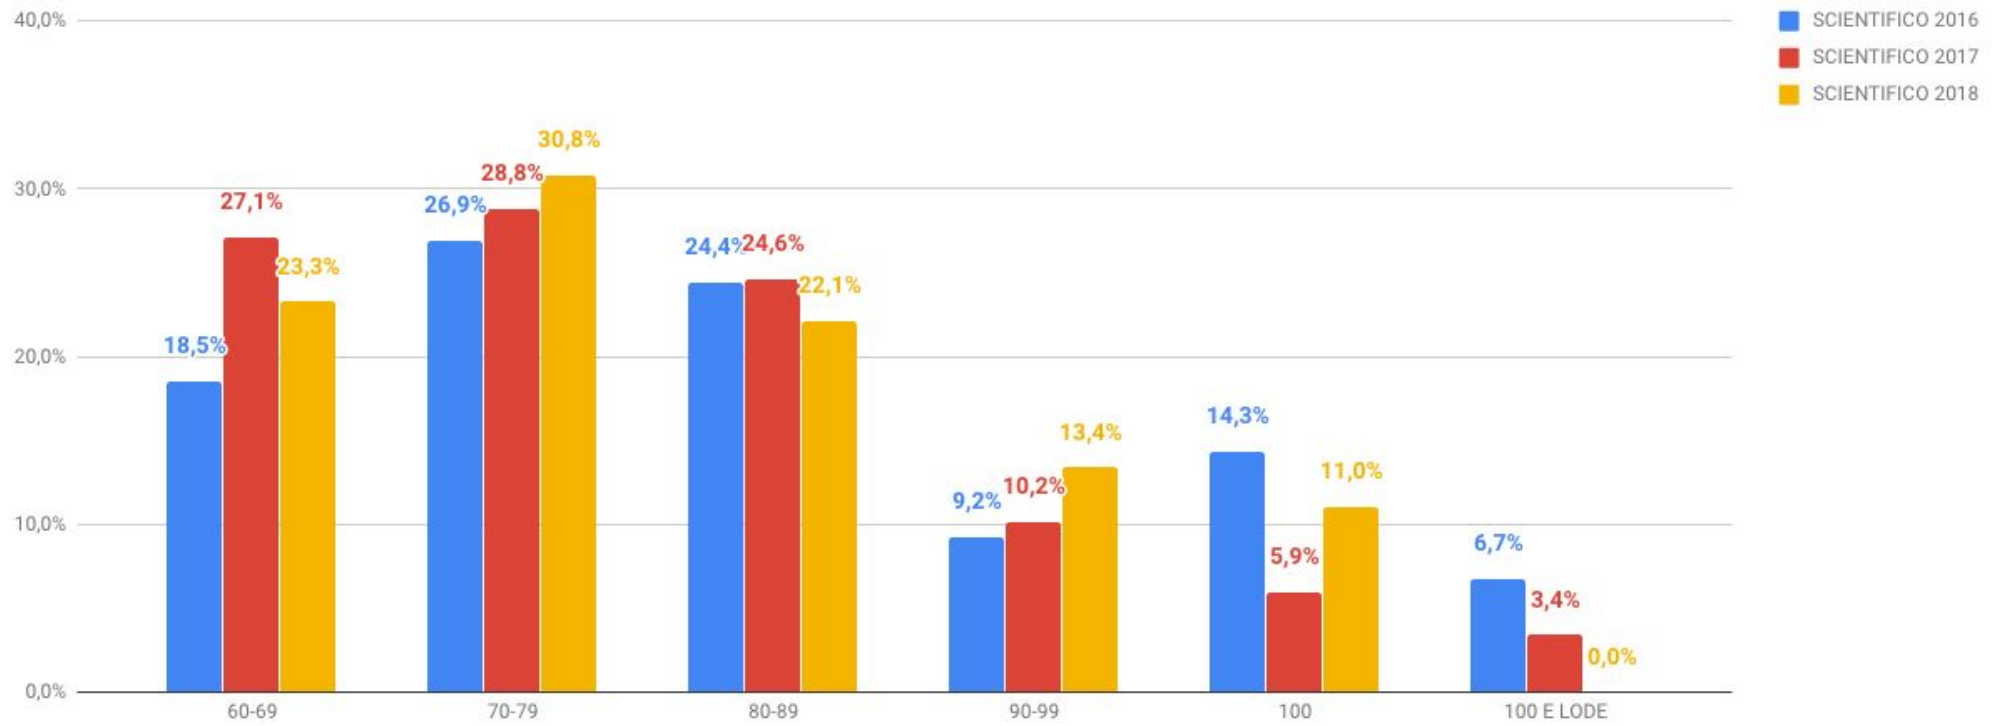

LIVELLI SCIENTIFICO 16-17-18